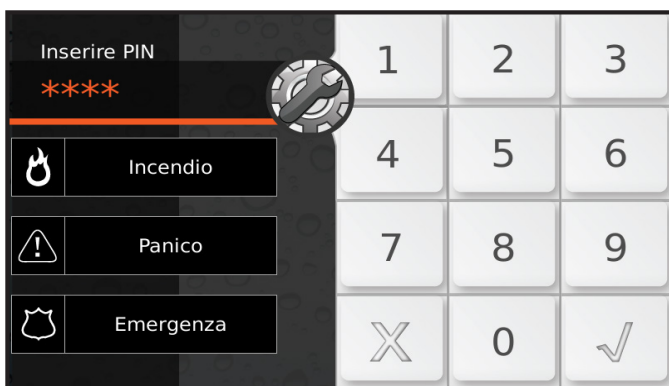

La tastiera M-Touch permette un controllo completo del sistema di sicurezza basato sulla centrale ASSOLUTA, comprese le applicazioni di domotica come il controllo dell'illuminazione, il riscaldamento, l'irrigazione del giardino e molte altre

applicazioni domotiche. Anche le azioni e gli scenari più complessi, diventano semplici e facili da gestire da tastiera.

Semplice per gli Utenti

Particolare cura è stata posta nello studio di un'interfaccia grafica semplice ed intuitiva che metta a disposizione dell'utilizzatore tutte le potenzialità della centrale ABSOLUTA.

La caratteristica rilevante della tastiera touchscreen M-Touch è senza dubbio il fatto di essere user-friendly. Tasti grandi, facilmente riconoscibili e schermate intuitive, ne facilitano l'uso e la programmazione. L'inserimento ed il disinserimento, ad esempio, avviene con un solo tocco.

Per attivare un tasto di allarme immediato, l'utente deve solo premere il relativo tasto a sinistra senza la necessità di immettere alcun PIN.

LED di stato nella parte inferiore della cornice forniscono un veloce controllo visivo del sistema.