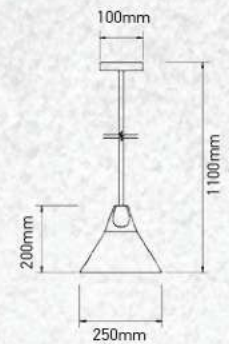

Model:	VT-7425-B
SKU:	3757
EAN:	3800157611305
Size:	250x200x1100mm
Box Qty:	8Pcs
Material:	Aluminium+Wooden Top

Wooden Top Iron-White