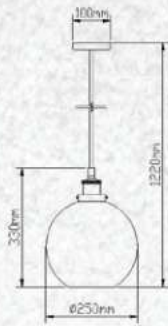

Transparent Glass-Metal Series

Model:	VT-7250
SKU:	3739
EAN:	3800157611121
Size:	250x330x1220mm
Box Qty:	8Pcs
Material:	Glass+Metal