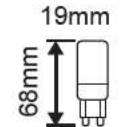

Capsules-G9

6W VT-2227

SKU: 2719 - 3000K Warm White 3800157644426
SKU: 2720 - 4000K Day White 3800157644433
SKU: 2721 - 6400K White 3800157644440

EQ. Watts:	45
Voltage/Frequency:	AC:220-240V,50Hz
Luminous Flux:	550lm
LED Type:	SMD

CRI:	>80
PF:	>0.5
Base:	G9
Beam Angle:	300°

Body Type:	Plastic
Dimension:	19x68mm
Box Qty:	200 Pcs