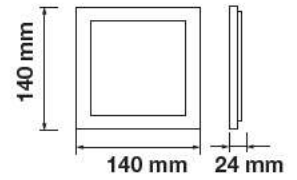

LED Type:	SMD
CRI:	>80
PF:	>0.9
Shape:	Square

Body Type:	Aluminium
Dimension:	90x90x24mm
Box Qty:	40 Pcs

Slim Surface-Square

12W VT-1205 SQ

SKU: 4913 - 3000K Warm White 3800157605472
 SKU: 4914 - 4000K Day White 3800157605489
 SKU: 4915 - 6400K White 3800157605496