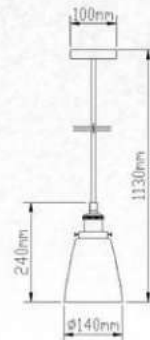

Transparent Glass-Metal Series

Model:	VT-7140-T
SKU:	3735
EAN:	3800157611084
Size:	140x240x1130mm
Box Qty:	8Pcs
Material:	Glass+Metal