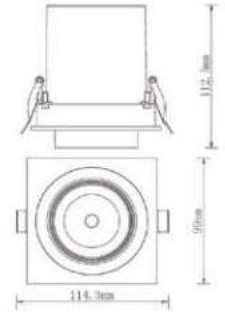

VT-419

NEW

SKU: 20049 | 4000K DAY WHITE

WATTS	LUMENS	BOX QTY.
18w	1450	20 pcs