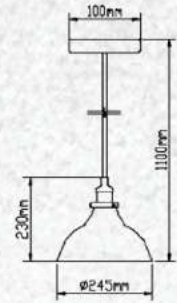

Glass-Metal Series

Model:	VT-7210
SKU:	3730
EAN:	3800157611039
Size:	245x230x1100mm
Box Qty:	8Pcs
Material:	Glass+Metal