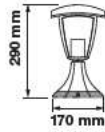

Stand Lamp
VT-734

SKU: 7057 3800157612609