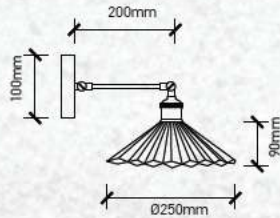

Model:	VT-7180
SKU:	3863
EAN:	3800157620734
Size:	Ø250x90mm
Box Qty:	8Pcs
Material:	Glass+Metal

Transparent Glass-Globe