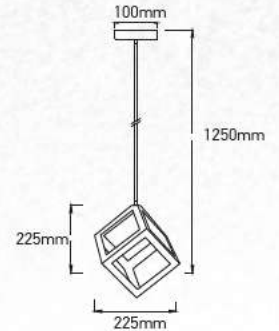

Model:	VT-7161-CG
SKU:	3833
EAN:	3800157616683
Size:	225x225x1250mm
Box Qty:	10Pcs
Material:	Metal