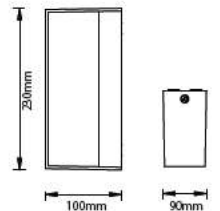

Up-Down Light-Large

12W VT-8057

SKU: 8242 - 3000K Warm White
SKU: 8243 - 4000K Day White
SKU: 8244 - 6400K White

3800157625821
3800157625838
3800157625845

Sensor Compatible:	Yes
Voltage/Frequency:	AC:100-240V,50/60Hz
Luminous Flux:	600lm
IP Rating:	IP65
CRI:	>80

PF:	>0.9
Beam Angle:	92°
Body Type:	PC
Dimension:	230x100x90mm
Box Qty:	20 Pcs