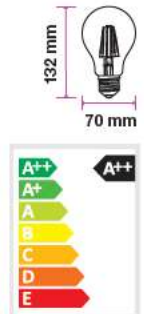

Clear Glass-Filament-ST26-E14

2W VT-1952

SKU: 4444 - 2700K Warm White 3800157607858
 SKU: 4445 - 4000K Day White 3800157607865
 SKU: 4446 - 6400K White 3800157607872

EQ. Watts:	20w
Voltage/Frequency:	AC:220-240V,50Hz
Luminous Flux:	180lm
Commercial Type:	ST26