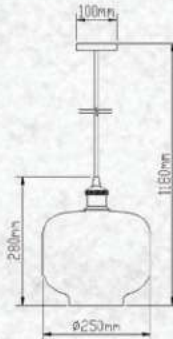

Amber Glass-Metal Series

Model:	VT-7320
SKU:	3740
EAN:	3800157611138
Size:	250x280x1180mm
Box Qty:	8Pcs
Material:	Glass+Metal