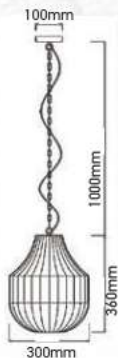

Metal W/Crystal

Model:	VT-7334-B
SKU:	3957
EAN:	3800157630252
Size:	300x360mm
Box Qty:	4Pcs
Material:	Metal