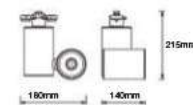

5 YEAR
WARRANTY