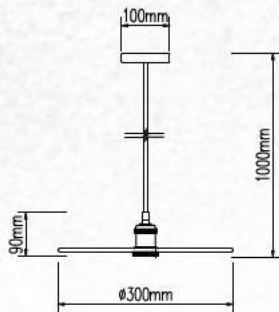

Metal Plate-Rose Gold

Model:	VT-7777-RG
SKU:	3751
EAN:	3800157611244
Size:	300x90x1000mm
Box Qty:	20Pcs
Material:	Metal