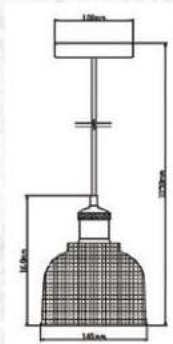

Glass-Metal Series

Model:	VT-7150-CG
SKU:	3733
EAN:	3800157611060
Size:	145x160x1050mm
Box Qty:	12Pcs
Material:	Glass+Metal