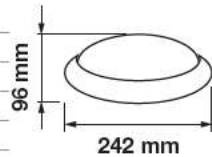

Beam Angle:	120°
Color of Fixture:	Black
Body Type:	Plastic CLAD Aluminium
Shape:	Oval
Dimension:	Ø242x96mm
Box Qty:	10 Pcs

Dome Series - Oval

12W VT-8010-W

SKU: 1351 - 3000K Warm White 3800157624060
SKU: 1352 - 4000K Day White 3800157624077
SKU: 1353 - 6000K White 3800157624084