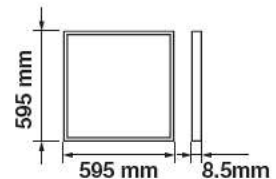

LED Type:	SMD
CRI:	>80
PF:	>0.9
Shape:	Square

Body Type:	Aluminium+PS+PP
Dimension:	595x595x8.5mm
Box Qty:	6 Pcs

Big Panels-60x60

36W VT-6237

SKU: 8083 - 3000K Warm White 3800157646925
SKU: 8084 - 4000K Day White 3800157646932
SKU: 8085 - 6400K White 3800157646949