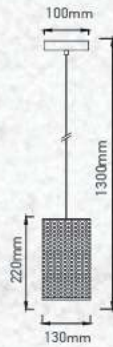

Model:	VT-7132-MW
SKU:	3829
EAN:	3800157616645
Size:	130x220x1300mm
Box Qty:	10Pcs
Material:	Metal

Mesh Metal-Globe