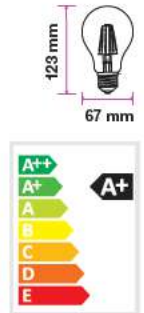

Clear Glass-Filament-A67-E27

10W VT-1981

SKU: 4410 - 2700K Warm White 3800157606196
SKU: 4411 - 4000K Day White 3800157606202
SKU: 4412 - 6400K White 3800157606219

EQ. Watts:	75w
Voltage/Frequency:	AC:220-240V, 50Hz
Luminous Flux:	1055lm
Commercial Type:	A67

LED Type:	Filament
CRI:	>80
PF:	>0.5
Base:	E27

Beam Angle:	300°
Body Type:	Glass
Dimension:	67x123mm
Box Qty:	50 Pcs