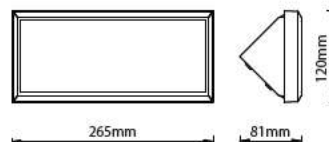

Landscape-Soft Light-Medium

12W VT-8054

SKU: 8233 - 3000K Warm White
SKU: 8234 - 4000K Day White
SKU: 8235 - 6400K White

3800157625739
3800157625746
3800157625753

Sensor Compatible:	Yes
Voltage/Frequency:	AC:100-240V,50/60Hz
Luminous Flux:	600lm
IP Rating:	IP65
CRI:	>80

PF:	>0.9
Beam Angle:	110°
Body Type:	PC
Dimension:	265x120x81mm
Box Qty:	20 Pcs