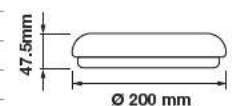

Beam Angle:	110°
Color of Fixture:	White
Body Type:	PC
Shape:	Round
Dimension:	Ø200x47.5mm
Box Qty:	20 Pcs

Ceiling Lights - Square

25W VT-8066SQ

SKU: 1395 - 3000K Warm White 3800157628280
 SKU: 1396 - 4200K Day White 3800157628297
 SKU: 1397 - 6500K White 3800157628303