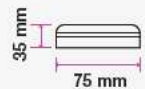

LED BULBS
PAR Bulb | G120

5 YEAR
WARRANTY*

MODEL	WATTS	EQ.WATTS	LUMENS	BASE	BOX QTY.
VT-207	7w	45w	550	GX53	200 pcs
SKU: 222 | 3000K WARM WHITE					
SKU: 223 | 4000K DAY WHITE					
SKU: 224 | 6400K WHITE					

MODEL	WATTS	EQ.WATTS	LUMENS	BASE	SHAPE	BOX QTY.
VT-218	17w	100w	1521	E27	G120	20 pcs
SKU: 225 | 3000K WARM WHITE						
SKU: 226 | 4000K DAY WHITE						
SKU: 227 | 6400K WHITE						

MODEL	WATTS	EQ.WATTS	LUMENS	BASE	SHAPE	BOX QTY.
VT-288	18w		2000	E27	G120	20 pcs
SKU: 123 | 3000K WARM WHITE						
SKU: 124 | 4000K DAY WHITE						
SKU: 125 | 6400K WHITE