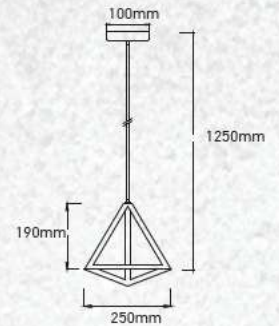

Geometric Series-Gold Canopy

Model:	VT-7141-CG
SKU:	3831
EAN:	3800157616669
Size:	250x190x1250mm
Box Qty:	8Pcs
Material:	Metal

Geometric Series-Black Canopy

Model:	VT-7141-MB
SKU:	3832
EAN:	3800157616676
Size:	250x190x1250mm
Box Qty:	8Pcs
Material:	Metal