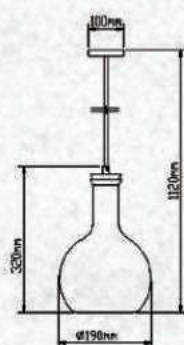

White Glass-Wood Pendant

Model:	VT-7175
SKU:	3758
EAN:	3800157611312
Size:	170x320x1120mm
Box Qty:	8Pcs
Material:	Glass+Wood

White Glass-Wood Pendant

Model:	VT-7177
SKU:	3760
EAN:	3800157611336
Size:	170x320x1120mm
Box Qty:	8Pcs
Material:	Glass+Wood