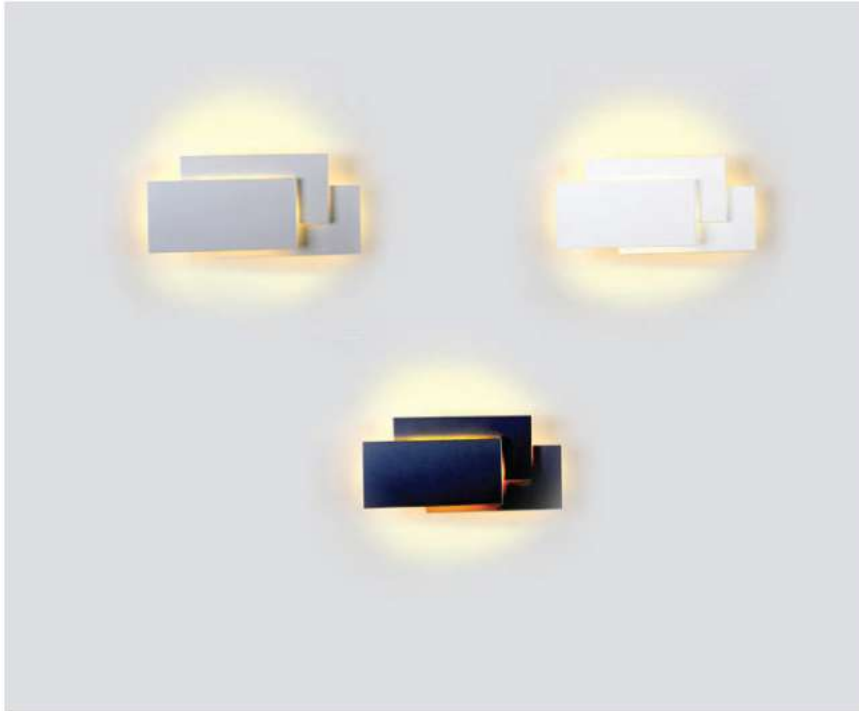

PF:	>0.45
Beam Angle:	360°
Body Type:	Aluminium
Dimension:	300x215x60mm
Box Qty:	20 Pcs

White

SKU: 8202 - 3000K Warm White 3800157623193
 SKU: 8203 - 4000K Day White 3800157623209

Black

SKU: 8204 - 3000K Warm White 3800157623216
 SKU: 8205 - 4000K Day White 3800157623223