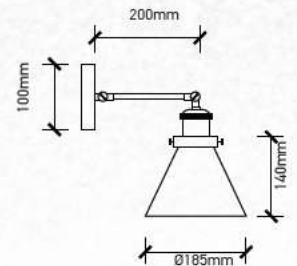

Model:	VT-7143
SKU:	3862
EAN:	3800157620727
Size:	185x140 mm
Box Qty:	8Pcs
Material:	Glass+Metal