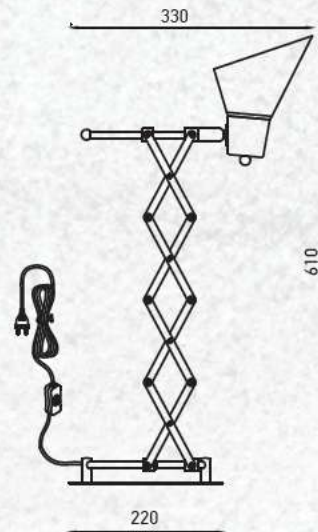

Size: 610x220x330mm

Box Qty: 6Pcs

Table Lamps

VT-7513-W

SKU: 40371

Watts: Max 60W

Material: Metal

Base: E27