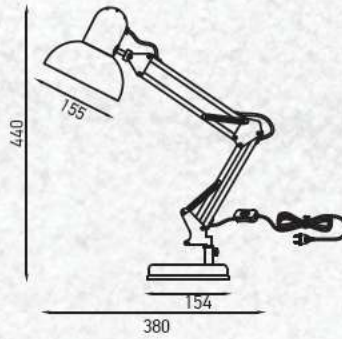

Table Lamps

VT-7513-B

SKU:	40361
Watts:	Max 60W
Material:	Metal
Base:	E27
Color:	Black
Input Power:	AC:220-240V,50Hz
EAN:	3800157648509
Size:	360x155x730mm
Box Qty:	6Pcs

Table Lamps

VT-7512-W

SKU:	40351
Watts:	Max 60W
Material:	Metal
Base:	E27
Color:	White
Input Power:	AC:220-240V,50Hz
EAN:	3800157648493
Size:	380x155x440mm
Box Qty:	6Pcs

Table Lamps

VT-7512-B

SKU:	40341
Watts:	Max 60W
Material:	Metal
Base:	E27
Color:	Black
Input Power:	AC:220-240V,50Hz
EAN:	3800157648486
Size:	380x155x440mm
Box Qty:	6Pcs