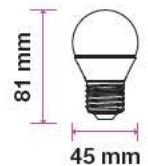

MODEL	WATTS	EQ.WATTS	LUMENS	BASE	SHAPE	BOX QTY.
VT-245	4.5w	40w	470	E27	G45	200 pcs

SKU: 261 | 3000K WARM WHITE
SKU: 262 | 4000K DAY WHITE
SKU: 263 | 6400K WHITE