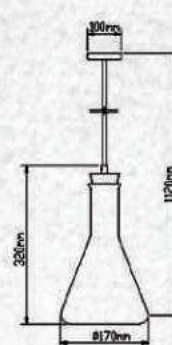

White Glass-Wood Pendant

Model:	VT-7175
SKU:	3758
EAN:	3800157611312
Size:	170x320x1120mm
Box Qty:	8Pcs
Material:	Glass+Wood

White Glass-Wood Pendant

Model:	VT-7177
SKU:	3760
EAN:	3800157611336
Size:	170x320x1120mm
Box Qty:	8Pcs
Material:	Glass+Wood