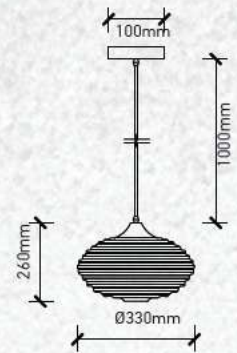

NEW

Wooden Pendant

Model: VT-4280
 SKU: 40541
 EAN: 3800157655156
 Size: Ø440xH280mm
 Box Qty: 1Pcs
 Material: Wooden

Diamond Cut Glass-Transparent

Model:	VT-7350-HT
SKU:	3879
EAN:	3800157620970
Size:	Ø330x260x1000mm
Box Qty:	8Pcs
Material:	Glass+Metal