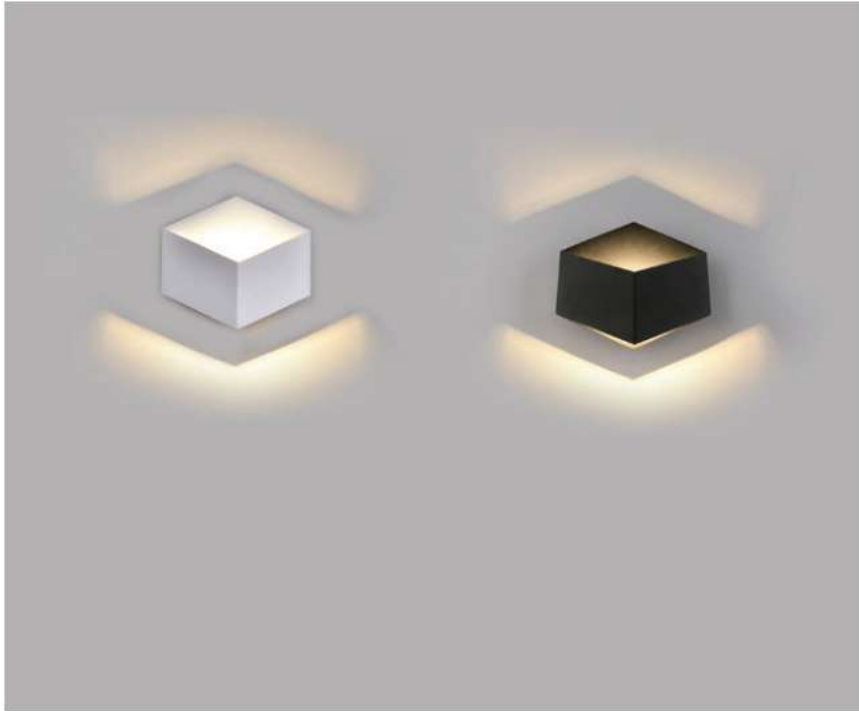

White

SKU: 8344 - 3000K Warm White 3800157633000
SKU: 8345 - 4000K Day White 3800157633017

Black

SKU: 8346 - 3000K Warm White 3800157633024
SKU: 8347 - 4000K Day White 3800157633031

Square-Bridgelux
3W VT-803

Sensor Compatible:	Yes
Voltage/Frequency:	AC:110-240V,50/60Hz
Luminous Flux:	300lm
IP Rating:	IP20
CRI:	>80

PF:	>0.5
Beam Angle:	120°
Body Type:	Iron
Dimension:	220x80x200mm
Box Qty:	20 Pcs

White

SKU: 8225 - 3000K Warm White 3800157623421
SKU: 8226 - 4000K Day White 3800157623438

Black

SKU: 8227 - 3000K Warm White 3800157623445
SKU: 8228 - 4000K Day White 3800157623452

Modern Wall Lights
9W VT-710

Sensor Compatible:	Yes
Voltage/Frequency:	AC:220-240V,50/60Hz
Luminous Flux:	990lm
IP Rating:	IP20
CRI:	>80

PF:	>0.5
Beam Angle:	360°
Body Type:	Aluminium+Acrylic
Dimension:	210x80mm
Box Qty:	20 Pcs