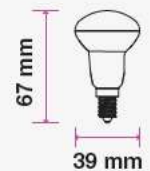

- Available in E14 and E27
- 30,000-hr lifespan
- 120° Beam Angle
- AC:220-240V,50Hz
- CRI: >80

5 YEAR
WARRANTY*

R39

R50

R63

R80

MODEL	WATTS	EQ.WATTS	LUMENS	BASE	SHAPE	BOX QTY.
VT-239	3w	25w	250	E14	R39	200 pcs
SKU: 210 3000K WARM WHITE						
SKU: 211 4000K DAY WHITE						
SKU: 212 6400K WHITE						