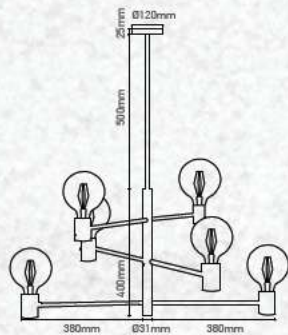

6 Bulb Chandelier-Movable

Model:	VT-7400
SKU:	3889
EAN:	3800157621076
Size:	791x900mm
Box Qty:	4Pcs
Material:	Metal