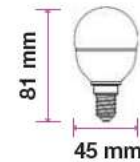

LED Type:	SMD
CRI:	>95
PF:	>0.5
Base:	E14

Beam Angle:	180°
Body Type:	Thermoplastic
Dimension:	45x81mm
Box Qty:	200 Pcs

Bulbs-G45-E27-CRI>95

5.5W VT-2216

SKU: 7491 - 2700K Warm White 3800157640770
 SKU: 7492 - 4000K Day White 3800157640787
 SKU: 7493 - 6400K White 3800157640794