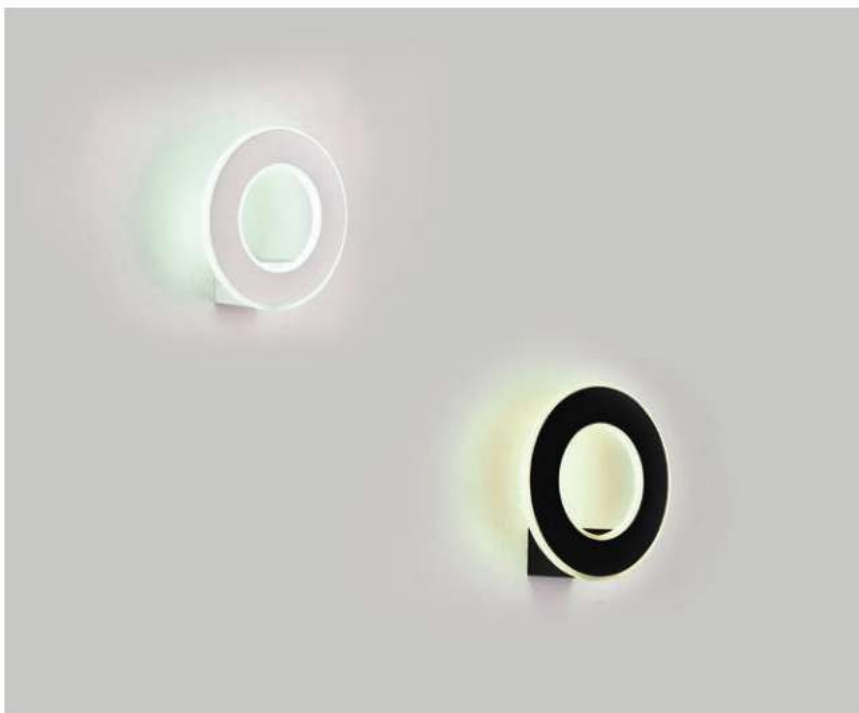

Black

SKU: 8346 - 3000K Warm White 3800157633024
SKU: 8347 - 4000K Day White 3800157633031

Square-Bridgelux
3W VT-803

Sensor Compatible:	Yes
Voltage/Frequency:	AC:110-240V,50/60Hz
Luminous Flux:	300lm
IP Rating:	IP20
CRI:	>80

PF:	>0.5
Beam Angle:	120°
Body Type:	Iron
Dimension:	220x80x200mm
Box Qty:	20 Pcs