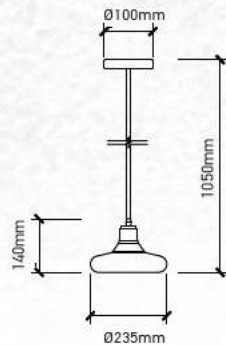

Model:	VT-7240
SKU:	3820
EAN:	3800157615457
Size:	235x140x1050mm
Box Qty:	8Pcs
Material:	Glass+Wood