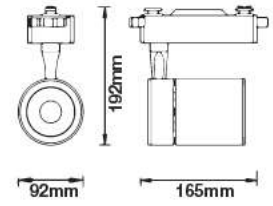

LUMINOUS INTENSITY DISTRIBUTION

TRACK LIGHT ACCESSORIES

<p>Track-Connectors-4I SKU : 3522 EAN : 3800230623232 Box Qty: 50 Pcs</p>	<p>Track-Connectors-4I SKU : 3523 EAN : 3800230623195 Box Qty: 50 Pcs</p>	<p>Track-Connectors-4T SKU : 3524 EAN : 3800230623201 Box Qty: 25 Pcs</p>	<p>Track-Connectors-4T SKU : 3525 EAN : 3800230623249 Box Qty: 25 Pcs</p>	<p>Track-Connectors-4X SKU : 3526 EAN : 3800230623218 Box Qty: 10 Pcs</p>	<p>4 Wired Y Series-Connectors SKU : 3655 EAN : 3800157619103 Box Qty: 100 Pcs</p>
<p>4 Wired Y Series-Connectors SKU : 3656 EAN : 3800157619110 Box Qty: 100 Pcs</p>	<p>End Cap-White SKU : 3657 EAN : 3800157619127 Box Qty: 200 Pcs</p>	<p>End Cap-Black SKU : 3658 EAN : 3800157619134 Box Qty: 200 Pcs</p>	<p>4 Wired Y Series-Adaptor SKU : 3659 EAN : 3800157619141 Box Qty: 50 Pcs</p>	<p>4 Wired Y Series-Adaptor SKU : 3660 EAN : 3800157619158 Box Qty: 50 Pcs</p>	<p>Track-Connectors-4X SKU : 3527 EAN : 3800230623256 Box Qty: 10 Pcs</p>
<p>Track-Connectors-4L SKU : 3528 EAN : 3800230623225 Box Qty: 25 Pcs</p>	<p>Track-Connectors-4L SKU : 3529 EAN : 3800230623263 Box Qty: 25 Pcs</p>	<p>Flexible Joint-4 Line SKU : 3559 EAN : 3800230628442 Box Qty: 20 Pcs</p>	<p>Flexible Joint-4 Line SKU : 3560 EAN : 3800230628459 Box Qty: 20 Pcs</p>	<p>Hanging Trackline Kit-1 Meter SKU : 3565 EAN : 3800157600019 Box Qty: 100 Pcs</p>	<p>Hanging Trackline Kit-1 Meter SKU : 3566 EAN : 3800157600026 Box Qty: 100 Pcs</p>
<p>4 Core Track-1 Meter SKU : 9944 EAN : 3800230623133 Box Qty: 10 Pcs</p>	<p>4 Core Track-1 Meter SKU : 9945 EAN : 3800230623164 Box Qty: 10 Pcs</p>	<p>4 Core Track-1.5 Meter SKU : 9952 EAN : 3800230623140 Box Qty: 10 Pcs</p>	<p>4 Core Track-1.5 Meter SKU : 9953 EAN : 3800230623171 Box Qty: 10 Pcs</p>	<p>4 Core Track-2 Meter SKU : 9954 EAN : 3800230623157 Box Qty: 10 Pcs</p>	<p>4 Core Track-2 Meter SKU : 9955 EAN : 3800230623188 Box Qty: 10 Pcs</p>