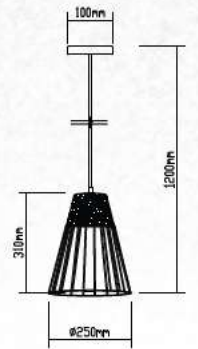

Concrete-Mesh

Model:	VT-7253
SKU:	3848
EAN:	3800157618977
Size:	250x310x1200mm
Box Qty:	4Pcs
Material:	Concrete+Iron