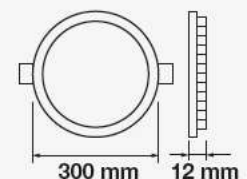

Cutting Size: ø280mm