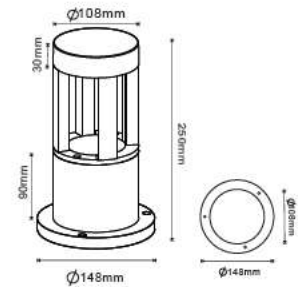

Grey

SKU: 8319 - 3000K Warm White	3800157632300
SKU: 8320 - 4000K Day White	3800157632317
SKU: 8321 - 6400K White	3800157632324