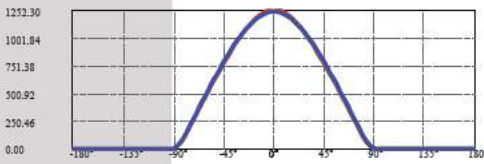

C0(Max): —
C0/C180: —
C90/C270: —
Field angle(10%Imax):C0/180Left:79.2 Right:79.2
                                          :C90/270Left:79.5 Right:79.5
Beam Angle(50%Imax):C0/180Left:53.4 Right:53.4
                                          :C90/270Left:54.1 Right:54.1