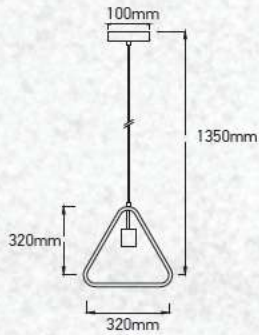

Geometric Series-Black Canopy

Model:	VT-7321-MB
SKU:	3838
EAN:	3800157616737
Size:	320x320x1350mm
Box Qty:	10Pcs
Material:	Metal

Danish Wood-Bronze Canopy

Model:	VT-7225
SKU:	3816
EAN:	3800157612760
Size:	260x330x1111mm
Box Qty:	8Pcs
Material:	Aluminium+Sand Finish