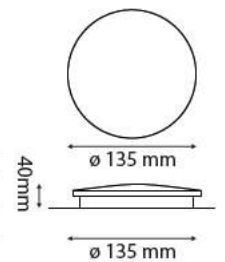

Round-Bridgelux

6W VT-741

SKU: 7524 - 3000K Warm White 3800157620017
SKU: 7525 - 4000K Day White 3800157620024

Sensor Compatible:	Yes
Voltage/Frequency:	AC:220-240V,50/60Hz
Luminous Flux:	660lm
IP Rating:	IP65
CRI:	>80

PF:	>0.55
Beam Angle:	360°
Body Type:	Aluminium
Dimension:	Ø135mm
Box Qty:	20 Pcs