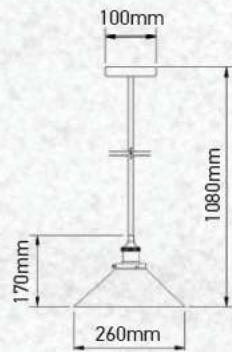

Vintage Metal

Model:	VT-7424
SKU:	3753
EAN:	3800157611268
Size:	260x170x1080mm
Box Qty:	12Pcs
Material:	Metal

Adjustable Height

Vintage Metal-Pulley

Model:	VT-7201
SKU:	3845
EAN:	3800157617192
Size:	220x140x600-1600mm
Box Qty:	8Pcs
Material:	Metal