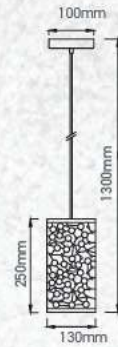

Can Shape-WhitePendant

Model:	VT-7131-MW
SKU:	3826
EAN:	3800157616614
Size:	130x250x1300mm
Box Qty:	10Pcs
Material:	Metal

Can Shape-Gold Pendant

Model:	VT-7132-CG
SKU:	3827
EAN:	3800157616621
Size:	130x220x1300mm
Box Qty:	10Pcs
Material:	Metal