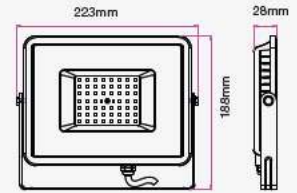

VT-50-W

SKU: 409 | 3000K WARM WHITE
SKU: 410 | 4000K DAY WHITE
SKU: 411 | 6400K WHITE

WATTS	LUMENS	BOX QTY.
50w	4000	8 pcs