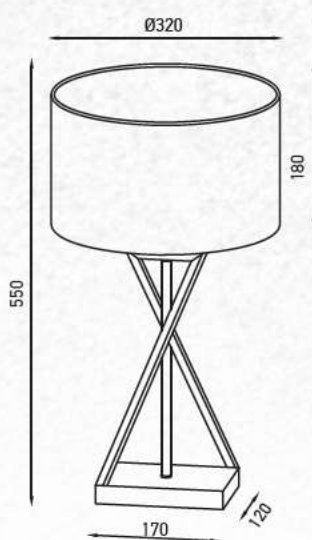

Table Lamps

VT-7412

SKU:	40331
Watts:	Max 60W
Material:	Metal
Base:	E27
Color:	Red+Bronze
Input Power:	AC:220-240V,50Hz
EAN:	3800157648479
Size:	150x420mm
Box Qty:	4Pcs

Table Lamps

VT-7712

SKU:	40381
Watts:	Max 60W
Material:	Fabric+Metal
Base:	E27
Color:	Ivory+Black
Input Power:	AC:220-240V,50Hz
EAN:	3800157648523
Size:	320x200x570mm
Box Qty:	1Pcs

Table Lamps

VT-7713

SKU:	40391
Watts:	Max 60W
Material:	Fabric+Metal
Base:	E27
Color:	Ivory+Black
Input Power:	AC:220-240V,50Hz
EAN:	3800157648530
Size:	300x180x550mm
Box Qty:	1Pcs