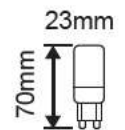

Capsules-G9

7W VT-2228

SKU: 2722 - 3000K Warm White 3800157644457
SKU: 2723 - 4000K Day White 3800157644464
SKU: 2724 - 6400K White 3800157644471

EQ. Watts:	50
Voltage/Frequency:	AC:220-240V,50Hz
Luminous Flux:	650lm
LED Type:	SMD

CRI:	>80
PF:	>0.5
Base:	G9
Beam Angle:	300°

Body Type:	Plastic
Dimension:	23x70mm
Box Qty:	200 Pcs

Spotlights-GU10-Lens-38°

5W VT-2305

SKU: 2796 - 3000K Warm White 3800157651653
SKU: 2797 - 4000K Day White 3800157651660
SKU: 2798 - 6400K White 3800157651677

EQ. Watts:	50w
Voltage/Frequency:	AC:220-240V,50Hz
Luminous Flux:	380lm
LED Type:	SMD

CRI:	>80
PF:	>0.5
Base:	GU10
Beam Angle:	38°

Body Type:	Plastic
Dimension:	50x55mm
Box Qty:	200 Pcs