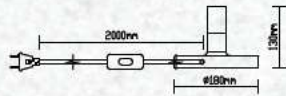

Geometric Series-Gold Canopy

Model:	VT-7141-CG
SKU:	3831
EAN:	3800157616669
Size:	250x190x1250mm
Box Qty:	8Pcs
Material:	Metal

Geometric Series-Black Canopy

Model:	VT-7141-MB
SKU:	3832
EAN:	3800157616676
Size:	250x190x1250mm
Box Qty:	8Pcs
Material:	Metal