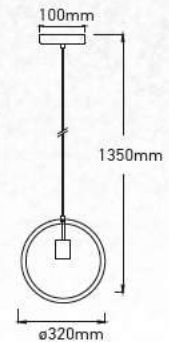

Geometric Series-Black Canopy

Model:	VT-7322-MB
SKU:	3836
EAN:	3800157616713
Size:	320x320x1350mm
Box Qty:	10Pcs
Material:	Metal