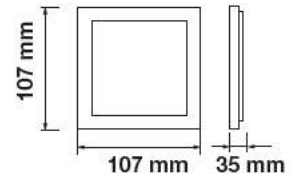

LED Type: SMD
 CRI: >80
 PF: >0.9
 Shape: Square

Body Type: Aluminium
 Dimension: 107x107x35mm
 Box Qty: 40 Pcs

Surface Series-Square

15W VT-1415 SQ

SKU: 4808 - 3000K Warm White 3800230622761
 SKU: 4807 - 4000K Day White 3800230622754
 SKU: 4806 - 6400K White 3800230622747