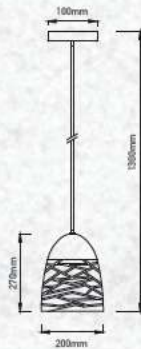

Mesh Metal-Grey

Model:	VT-7200-MG
SKU:	3822
EAN:	3800157616577
Size:	200x270x1300mm
Box Qty:	8Pcs
Material:	Metal