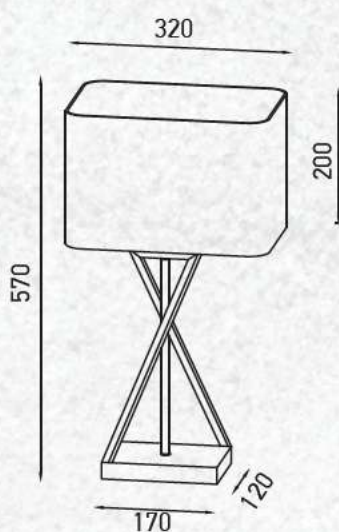

Table Lamps

VT-7412

SKU:	40331
Watts:	Max 60W
Material:	Metal
Base:	E27
Color:	Red+Bronze
Input Power:	AC:220-240V,50Hz
EAN:	3800157648479
Size:	150x420mm
Box Qty:	4Pcs

Table Lamps

VT-7712

SKU:	40381
Watts:	Max 60W
Material:	Fabric+Metal
Base:	E27
Color:	Ivory+Black
Input Power:	AC:220-240V,50Hz
EAN:	3800157648523
Size:	320x200x570mm
Box Qty:	1Pcs

Table Lamps

VT-7713

SKU:	40391
Watts:	Max 60W
Material:	Fabric+Metal
Base:	E27
Color:	Ivory+Black
Input Power:	AC:220-240V,50Hz
EAN:	3800157648530
Size:	300x180x550mm
Box Qty:	1Pcs