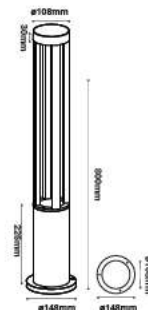

Grey

SKU: 8328 - 3000K Warm White	3800157632393
SKU: 8329 - 4000K Day White	3800157632409
SKU: 8330 - 6400K White	3800157632416