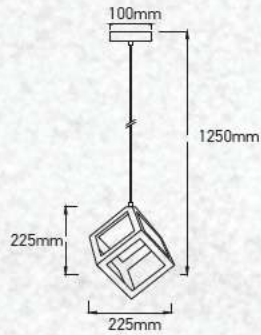

Geometric Series-Gold Canopy

Model:	VT-7161-CG
SKU:	3833
EAN:	3800157616683
Size:	225x225x1250mm
Box Qty:	10Pcs
Material:	Metal

Geometric Series-Black Canopy

Model:	VT-7161-MB
SKU:	3834
EAN:	3800157616690
Size:	225x225x1250mm
Box Qty:	8Pcs
Material:	Metal