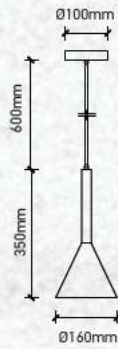

Aluminum Pendant-Black

Model:	VT-7162-B
SKU:	3869
EAN:	3800157620796
Size:	Ø160x350x600mm
Box Qty:	20Pcs
Material:	Aluminium