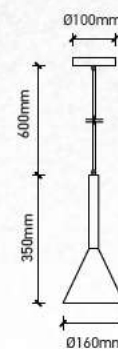

Aluminum Pendant-White

Model:	VT-7162-WH
SKU:	3868
EAN:	3800157620789
Size:	Ø160x350x600mm
Box Qty:	20Pcs
Material:	Aluminium