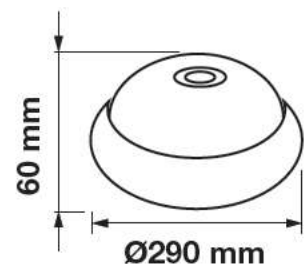

MODEL	WATTS	LUMENS	BOX QTY.
VT-13	12w	800	10 pcs

- SKU: 807 | 3000K WARM WHITE
- SKU: 808 | 4000K DAY WHITE
- SKU: 809 | 6400K WHITE