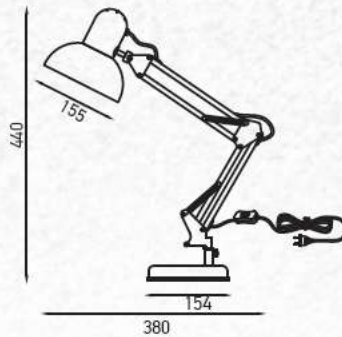

Table Lamps

VT-7512-B

SKU:	40341
Watts:	Max 60W
Material:	Metal
Base:	E27
Color:	Black
Input Power:	AC:220-240V,50Hz
EAN:	3800157648486
Size:	380x155x440mm
Box Qty:	6Pcs