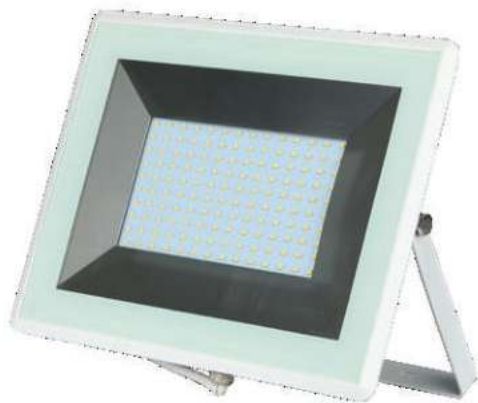

IP65
RATING

E Series-White Body

100W VT-40101W

SKU: 5967 - 3000K Warm White 3800157625609
SKU: 5968 - 4000K Day White 3800157625616
SKU: 5969 - 6500K White 3800157625623

Sensor Compatible:	Yes
Voltage/Frequency:	AC:220-240V,50/60Hz
Luminous Flux:	8500lm
Color of Fixture:	White
CRI:	>70
PF:	>0.9
IP Rating:	IP65
Beam Angle:	110°
Body Type:	Aluminium
Dimension:	330x271x33mm
Box Qty:	5 Pcs