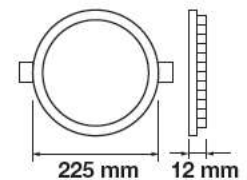

Cutting Size: ø210mm

SKU: 724 | 3000K WARM WHITE
SKU: 725 | 4000K DAY WHITE
SKU: 726 | 6400K WHITE

MODEL	WATTS	LUMENS	BOX QTY.
VT-624RD	24w	2000	10 pcs