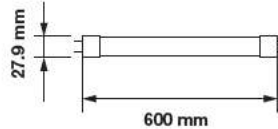

T8-Nano Plastic-60cm

10W VT-6072-NR

SKU: 6392 - 3000K Warm White 3800157625296
SKU: 6393 - 4000K Day White 3800157625302
SKU: 6394 - 6400K White 3800157625319

3 YEAR WARRANTY

Dummy Starter Included