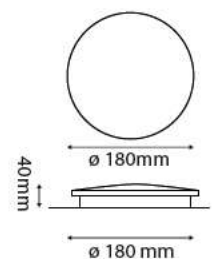

Round-Bridgelux

9W VT-743

SKU: 7526 - 3000K Warm White 3800157620031
SKU: 7527 - 4000K Day White 3800157620048

Sensor Compatible:	Yes
Voltage/Frequency:	AC:220-240V,50/60Hz
Luminous Flux:	990lm
IP Rating:	IP65
CRI:	>80

PF:	>0.55
Beam Angle:	360°
Body Type:	Aluminium
Dimension:	Ø180mm
Box Qty:	20 Pcs