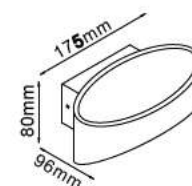

Indoor Wall Lights