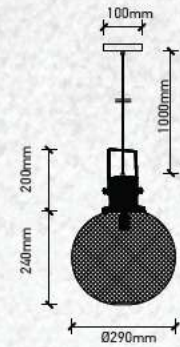

Model:	VT-7332
SKU:	3859
EAN:	3800157620697
Size:	Ø290x1000x1340mm
Box Qty:	8Pcs
Material:	Metal

Mesh Metal-GV Shape