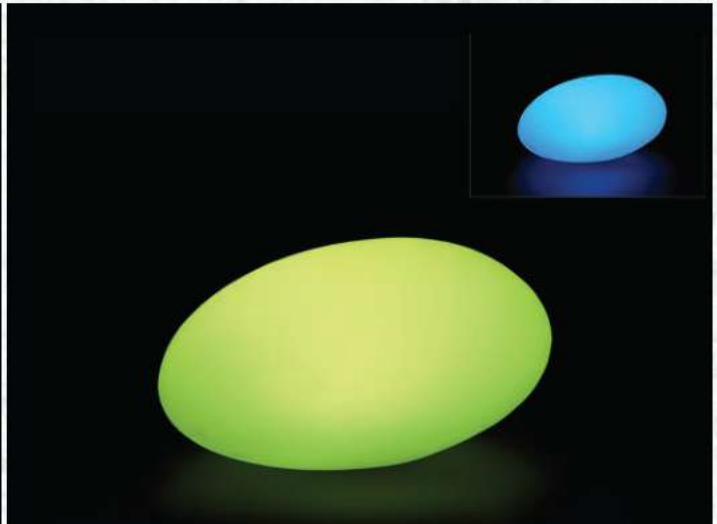

Stone Light
VT-7804

SKU: 40171 - RGB 3800157641050

Watts:	1w
Luminous Flux:	18lm
Size :	320x250x170mm
Material :	LLDPE
Life Span:	50,000 Hours
Battery:	Lithium Battery 1000mAh
IP Rating:	IP67
Box Qty:	1Pcs