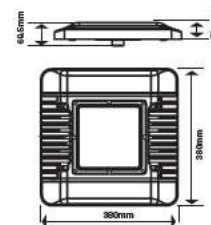

MODEL	WATTS	LUMENS	BEAM ANGLE	BOX QTY.
VT-9-155	150w	18000	110°	2 pcs

SKU: 572 | 4000K DAY WHITE

SKU: 573 | 6400K WHITE