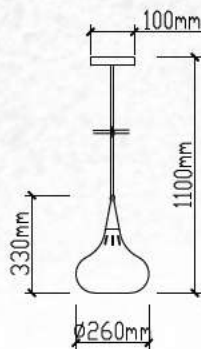

Geometric Series-Black Canopy

Model:	VT-7321-MB
SKU:	3838
EAN:	3800157616737
Size:	320x320x1350mm
Box Qty:	10Pcs
Material:	Metal

Danish Wood-Bronze Canopy

Model:	VT-7225
SKU:	3816
EAN:	3800157612760
Size:	260x330x1111mm
Box Qty:	8Pcs
Material:	Aluminium+Sand Finish