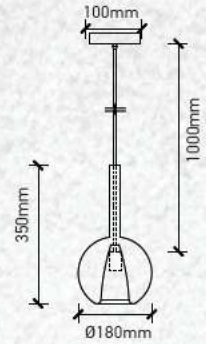

Double Glass-Gungrey-White

Model:	VT-7181-GW
SKU:	3877
EAN:	3800157620956
Size:	180x350x1000mm
Box Qty:	9Pcs
Material:	Glass+Metal

Modern-White Glass Pendant

Model:	VT-7281-WG
SKU:	3884
EAN:	3800157621021
Size:	Ø285x440x1000mm
Box Qty:	4Pcs
Material:	Glass+Metal