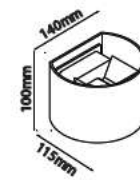

White

SKU: 7082 - 3000K Warm White 3800157616416
 SKU: 7091 - 4000K Day White 3800157616911

Black

SKU: 7081 - 3000K Warm White 3800157616409
 SKU: 7090 - 4000K Day White 3800157616904

Grey

SKU: 7083 - 3000K Warm White 3800157616423
 SKU: 7092 - 4000K Day White 3800157616928