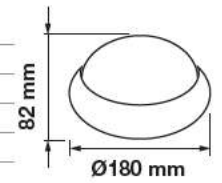

Beam Angle:	120°
Color of Fixture:	White
Body Type:	Plastic CLAD Aluminium
Shape:	Round
Dimension:	Ø180x82mm
Box Qty:	10 Pcs

Dome Series - Round

8W VT-8014-RD-B

SKU: 1261 - 3000K Warm White 3800157611831
 SKU: 1260 - 4000K Day White 3800157611824
 SKU: 1262 - 6400K White 3800157611848