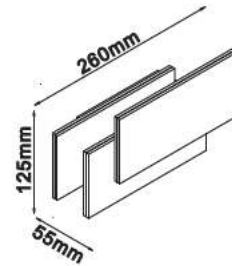

Grey

SKU: 8206 - 3000K Warm White 3800157623230
SKU: 8207 - 4000K Day White 3800157623247