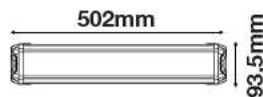

SKU: 11180 EAN: 3800157654357

Box Qty : 6

100m²
Coverage Area

Electronic Insect Killer

30W VT-3230

SKU: 11181 EAN: 3800157654364

Box Qty : 6

150m²
Coverage Area