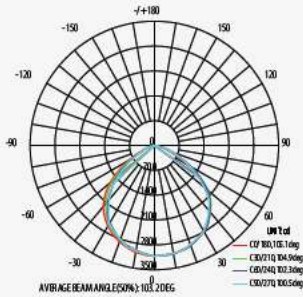

- Aluminium body
- 100° beam angle
- 30,000-hr lifespan
- CRI: >70
- PF: >0.9
- AC:220-240V,50Hz
- IP65 Rating

NEW

VT-4961

SKU: 5918 - 4000K DAY WHITE
 SKU: 5919 - 6400K WHITE

WATTS	LUMENS	BOX QTY.
50w	8000lm	10 pcs