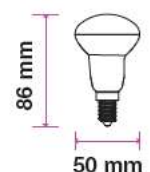

MODEL	WATTS	EQ.WATTS	LUMENS	BASE	SHAPE	BOX QTY.
VT-250	6w	40w	470	E14	R50	200 pcs
SKU: 138 | 3000K WARM WHITE						
SKU: 139 | 4000K DAY WHITE						
SKU: 140 | 6400K WHITE