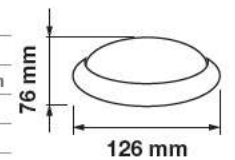

Beam Angle:	120°
Color of Fixture:	Black
Body Type:	Plastic CLAD Aluminium
Shape:	Oval
Dimension:	Ø126x76mm
Box Qty:	10 Pcs

Dome Series - Oval

8W VT-8014-OV-W

SKU: 1264 - 3000K Warm White 3800157611862
 SKU: 1263 - 4000K Day White 3800157611855
 SKU: 1265 - 6400K White 3800157611879