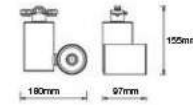

5 YEAR
WARRANTY