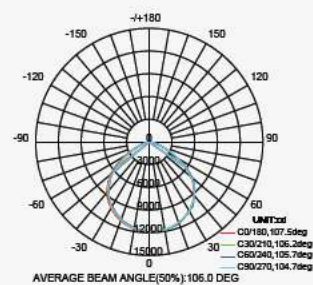

VT-49261

SKU: 5922 - 4000K DAY WHITE
SKU: 5923 - 6400K WHITE

WATTS	LUMENS	BOX QTY.
200w	32000lm	2 pcs