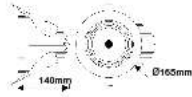

Beam Angle:	120°
Body Type:	PKW
Color of Fixture:	PKW
Shape:	Round
Dimension:	Ø135x71mm
Cutting Size:	Ø105mm
Box Qty:	27 Pcs

Zoom Series - Round
33W VT-2933

SKU: 1304 - 3000K Warm White 3800157619912
SKU: 1305 - 4500K Day White 3800157619929