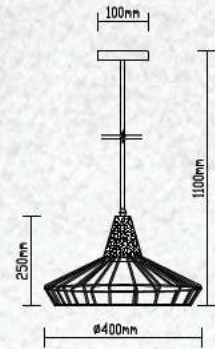

Concrete-Mesh

Model:	VT-7330
SKU:	3849
EAN:	3800157618984
Size:	400x250x1100mm
Box Qty:	4Pcs
Material:	Concrete+Iron