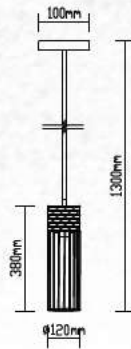

Concrete-Mesh

Model:	VT-7121
SKU:	3847
EAN:	3800157618960
Size:	120x380x1300mm
Box Qty:	6Pcs
Material:	Concrete+Iron