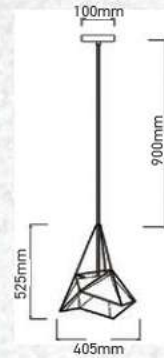

Net Prism-Black Pendant

Model:	VT-7401-B
SKU:	3944
EAN:	3800157630122
Size:	400x540mm
Box Qty:	2Pcs
Material:	Metal