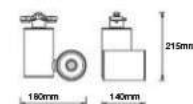

5 YEAR
WARRANTY