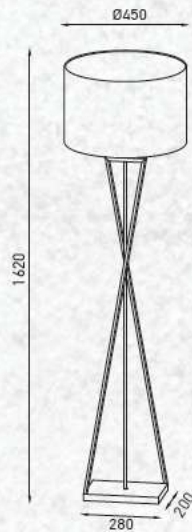

Table Lamps

VT-7713

SKU:	40391
Watts:	Max 60W
Material:	Fabric+Metal
Base:	E27
Color:	Ivory+Black
Input Power:	AC:220-240V,50Hz
EAN:	3800157648530
Size:	300x180x550mm
Box Qty:	1Pcs

Floor Lamps

VT-7912

SKU:	40401
Watts:	Max 60W
Material:	Fabric+Metal
Base:	E27
Color:	Ivory+Black
Input Power:	AC:220-240V,50Hz
EAN:	3800157648547
Size:	450x300x1630mm
Box Qty:	1Pcs