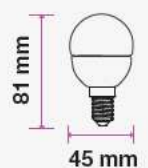

MODEL	WATTS	EQ.WATTS	LUMENS	BASE	SHAPE	BOX QTY.
VT-225	4.5w	40w	470	E14	P45	200 pcs

SKU: 264 | 3000K WARM WHITE
SKU: 265 | 4000K DAY WHITE
SKU: 266 | 6400K WHITE