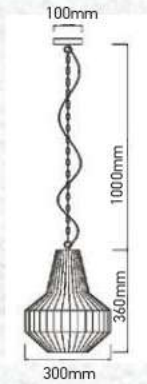

Metal W/Crystal

Model:	VT-7334-T
SKU:	3955
EAN:	3800157630238
Size:	300x360mm
Box Qty:	4Pcs
Material:	Metal