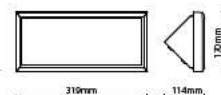

Landscape-Soft Light-Large

20w VT-8055

SKU: 8236 - 3000K Warm White
SKU: 8237 - 4000K Day White
SKU: 8238 - 6400K White

3800157625760
3800157625777
3800157625784

Sensor Compatible:	Yes
Voltage/Frequency:	AC:100-240V,50/60Hz
Luminous Flux:	1000lm
IP Rating:	IP65
CRI:	>80

PF:	>0.9
Beam Angle:	110°
Body Type:	PC
Dimension:	319x170x114mm
Box Qty:	20 Pcs