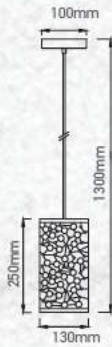

Model:	VT-7131-MB
SKU:	3825
EAN:	3800157616607
Size:	130x250x1300mm
Box Qty:	10Pcs
Material:	Metal

Can Shape-WhitePendant