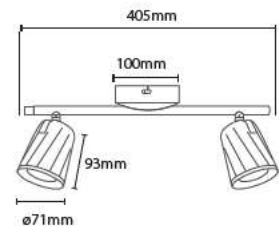

PF:	>0.5
Beam Angle:	100°
Body Type:	Plastic+Metal
Dimension:	405x100x93mm
Box Qty:	12 Pcs

Double Head

12w VT-812-B

 SKU: 8255 - 3000K Warm White
 SKU: 8257 - 4000K Day White

 3800157627054
 3800157627078