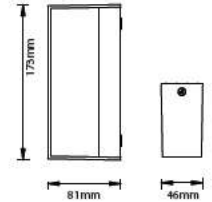

Up-Down Light-Medium

9W VT-8056

SKU: 8239 - 3000K Warm White
SKU: 8240 - 4000K Day White
SKU: 8241 - 6400K White

3800157625791
3800157625807
3800157625814

Sensor Compatible:	Yes
Voltage/Frequency:	AC:100-240V,50/60Hz
Luminous Flux:	400lm
IP Rating:	IP65
CRI:	>80

PF:	>0.9
Beam Angle:	90°
Body Type:	PC
Dimension:	173x81x46mm
Box Qty:	20 Pcs