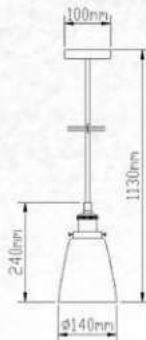

Amber Glass-Metal Series

Model:	VT-7140-A
SKU:	3736
EAN:	3800157611091
Size:	140x240x1130mm
Box Qty:	12Pcs
Material:	Glass+Metal