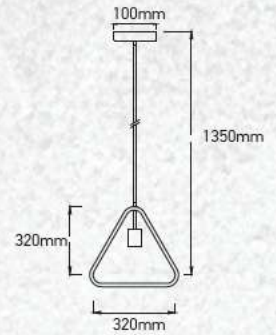

Geometric Series-Black Canopy

Model:	VT-7321-MB
SKU:	3838
EAN:	3800157616737
Size:	320x320x1350mm
Box Qty:	10Pcs
Material:	Metal

Danish Wood-Bronze Canopy

Model:	VT-7225
SKU:	3816
EAN:	3800157612760
Size:	260x330x1111mm
Box Qty:	8Pcs
Material:	Aluminium+Sand Finish