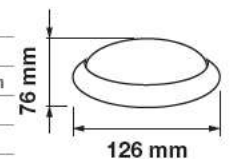

SKU: 1264 - 3000K Warm White 3800157611862
SKU: 1263 - 4000K Day White 3800157611855
SKU: 1265 - 6400K White 3800157611879

Sensor Compatible:	Yes
Voltage/Frequency:	AC:200-240V,50/60Hz
Luminous Flux:	560lm
IP Rating:	IP54
CRI:	>70
PF:	>0.5

Beam Angle:	120°
Color of Fixture:	White
Body Type:	Plastic CLAD Aluminium
Shape:	Oval
Dimension:	Ø126x76mm
Box Qty:	10 Pcs