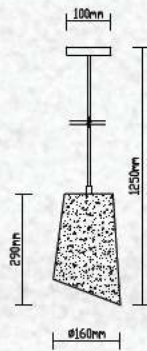

Concrete-Lampshade

Model:	VT-7155
SKU:	3850
EAN:	3800157618991
Size:	160x290x1250mm
Box Qty:	6Pcs
Material:	Concrete