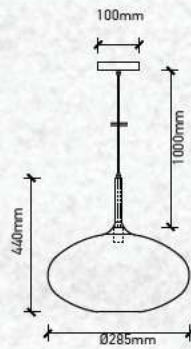

Modern-Amber Glass Pendant

Model:	VT-7281-AG
SKU:	3886
EAN:	3800157621045
Size:	285x440x1000mm
Box Qty:	4Pcs
Material:	Glass+Metal