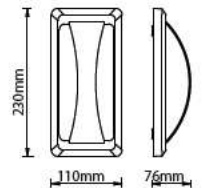

Softlight-Bulkhead

12W VT-8058

SKU: 8245 - 3000K Warm White
SKU: 8246 - 4000K Day White
SKU: 8247 - 6400K White

3800157625852
3800157625869
3800157625876

Sensor Compatible:	Yes
Voltage/Frequency:	AC:100-240V,50/60Hz
Luminous Flux:	500lm
IP Rating:	IP65
CRI:	>80

PF:	>0.9
Beam Angle:	130°
Body Type:	PC
Dimension:	230x110x76mm
Box Qty:	20 Pcs