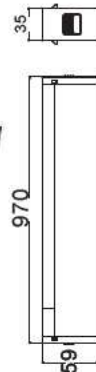

3 YEAR WARRANTY