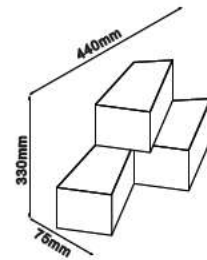

White

SKU: 8221 - 3000K Warm White 3800157623384
SKU: 8222 - 4000K Day White 3800157623391

Black

SKU: 8223 - 3000K Warm White 3800157623407
SKU: 8224 - 4000K Day White 3800157623414

Modern Wall Lights

9w VT-709

Sensor Compatible:	Yes
Voltage/Frequency:	AC:220-240V,50/60Hz
Luminous Flux:	990lm
IP Rating:	IP20
CRI:	>80

PF:	>0.5
Beam Angle:	360°
Body Type:	Aluminium
Dimension:	440x335x75mm
Box Qty:	10 Pcs

White

SKU: 8307 - 3000K Warm White 3800157630016
SKU: 8308 - 4000K Day White 3800157630023