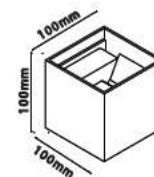

White

SKU: 7079 - 3000K Warm White 3800157616386
SKU: 7088 - 4000K Day White 3800157616881

Black

SKU: 7078 - 3000K Warm White 3800157616379
SKU: 7087 - 4000K Day White 3800157616874

Grey

SKU: 7080 - 3000K Warm White 3800157616393
SKU: 7089 - 4000K Day White 3800157616898