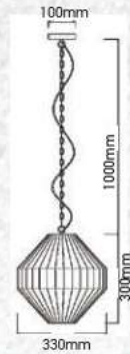

Metal W/Crystal

Model:	VT-7334-M
SKU:	3956
EAN:	3800157630245
Size:	330x300mm
Box Qty:	4Pcs
Material:	Metal