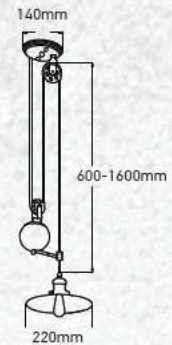

Vintage Metal

Model:	VT-7424
SKU:	3753
EAN:	3800157611268
Size:	260x170x1080mm
Box Qty:	12Pcs
Material:	Metal

Adjustable Height

Vintage Metal-Pulley

Model:	VT-7201
SKU:	3845
EAN:	3800157617192
Size:	220x140x600-1600mm
Box Qty:	8Pcs
Material:	Metal

Pendant-Hemp Rope

Model:	VT-7118
SKU:	3754
EAN:	3800157611275
Size:	45x57x1500mm
Box Qty:	12Pcs
Material:	Rope

Globe-Chrome Canopy

Model:	VT-7251
SKU:	3839
EAN:	3800157616744
Size:	250x250x1300mm
Box Qty:	4Pcs
Material:	Acrylic Glass