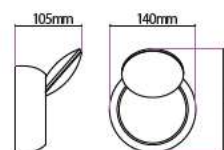

Wall Lights

5w VT-705

SKU: 8208 - 3000K Warm White
SKU: 8232 - 4000K Day White

3800157623254
3800157624756

Sensor Compatible:	Yes
Voltage/Frequency:	AC:220-240V,50/60Hz
Luminous Flux:	550lm
IP Rating:	IP20
CRI:	>80

PF:	>0.5
Beam Angle:	150°
Body Type:	Aluminium
Dimension:	175x80x96mm
Box Qty:	20 Pcs