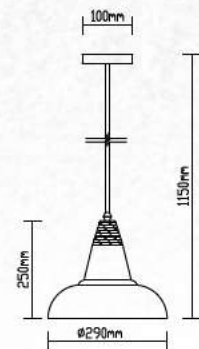

Concrete-Wooden

Model:	VT-7301
SKU:	3858
EAN:	3800157619073
Size:	290x250x1150mm
Box Qty:	4Pcs
Material:	Concrete+Wood