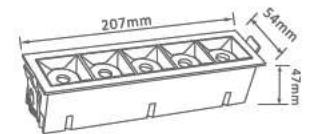

MODEL
VT-2-21

12°

SKU: 981 | 2700K WARM WHITE
SKU: 980 | 4000K DAY WHITE
SKU: 979 | 5700K WHITE

WATTS	LUMENS	BOX QTY.
20w	1600	20 pcs

MODEL
VT-2-21-1

38°

SKU: 996 | 2700K WARM WHITE
SKU: 995 | 4000K DAY WHITE
SKU: 994 | 5700K WHITE

Cutting Size