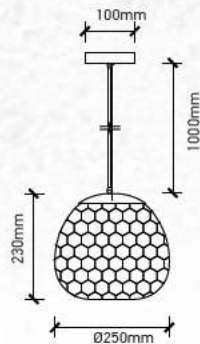

Designer Glass-Transparent

Model:	VT-7254
SKU:	3882
EAN:	3800157621007
Size:	Ø250x230x1000mm
Box Qty:	8Pcs
Material:	Glass+Metal