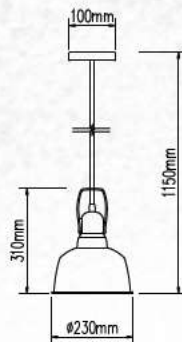

Aluminium Shade-Black

Model:	VT-7422-B
SKU:	3728
EAN:	3800157611015
Size:	230x310x1150mm
Box Qty:	8Pcs
Material:	Aluminium