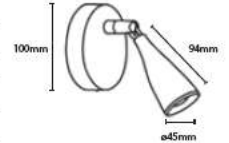

PF:	>0.5
Beam Angle:	100°
Body Type:	Plastic+Metal
Dimension:	100x94x45mm
Box Qty:	24 Pcs

White VT-805-W

SKU: 8262 - 3000K Warm White 3800157627122
SKU: 8264 - 4000K Day White 3800157627146

Black VT-805-B