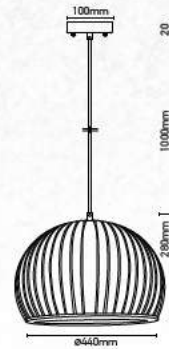

Wooden Pendant

Model: VT-3200
SKU: 40531
EAN: 3800157655149
Size: Ø330xH220mm
Box Qty: 8Pcs
Material: Wooden

NEW