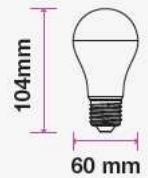

HIGH LUMEN BULBS

A60 | A65 | G120

5 YEAR
WARRANTY*

MODEL	WATTS	EQ.WATTS	LUMENS	BASE	SHAPE	BOX QTY.
VT-265	6.5w	60w	806	E27	A60	100 pcs
SKU: 255 | 3000K WARM WHITE SKU: 256 | 4000K DAY WHITE SKU: 257 | 6400K WHITE						

MODEL	WATTS	EQ.WATTS	LUMENS	BASE	SHAPE	BOX QTY.
VT-285	8.5w	75w	1055	E27	A60	100 pcs
SKU: 252 | 3000K WARM WHITE SKU: 253 | 4000K DAY WHITE SKU: 254 | 6400K WHITE						

MODEL	WATTS	EQ.WATTS	LUMENS	BASE	SHAPE	BOX QTY.
VT-295	12w	100w	1521	E27	A65	100 pcs
SKU: 249 | 3000K WARM WHITE SKU: 250 | 4000K DAY WHITE SKU: 251 | 6400K WHITE						

MODEL	WATTS	EQ.WATTS	LUMENS	BASE	SHAPE	BOX QTY.
VT-242	22w	160	2650	E27	G120	20 pcs
SKU: 20021 | 3000K WARM WHITE SKU: 20022 | 4000K DAY WHITE SKU: 20023 | 6400K WHITE