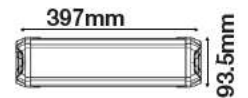

80m²
Coverage Area