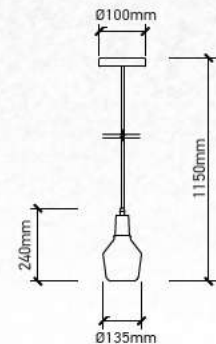

Transparent Glass-Wood Pendant

Model:	VT-7130
SKU:	3818
EAN:	3800157615433
Size:	135x240x1150mm
Box Qty:	8Pcs
Material:	Glass+Wood

Transparent Glass-Wood Pendant

Model:	VT-7170
SKU:	3819
EAN:	3800157615440
Size:	165x220x1100mm
Box Qty:	8Pcs
Material:	Glass+Wood