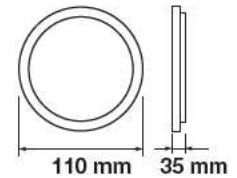

LED Type:	SMD
CRI:	>80
PF:	>0.9
Shape:	Square

Body Type:	Aluminium
Dimension:	190x190x24mm
Box Qty:	20 Pcs

Surface Series-Round

8W VT-1408 RD

SKU: 4805 - 3000K Warm White 3800230622730
 SKU: 4804 - 4000K Day White 3800230622723
 SKU: 4803 - 6400K White 3800230622716