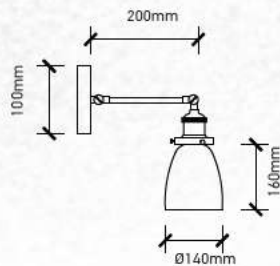

Model:	VT-7142
SKU:	3861
EAN:	3800157620710
Size:	140x160mm
Box Qty:	8Pcs
Material:	Glass+Metal

Transparent Glass-V Shape