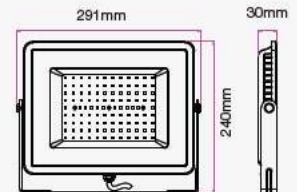

VT-100-W

SKU: 415 | 3000K WARM WHITE
SKU: 416 | 4000K DAY WHITE
SKU: 417 | 6400K WHITE

WATTS	LUMENS	BOX QTY.
100w	8000	4 pcs