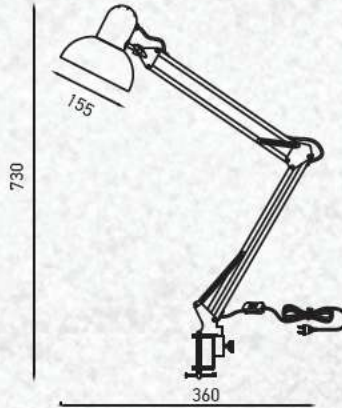

Table Lamps

VT-7513-B

SKU:	40361
Watts:	Max 60W
Material:	Metal
Base:	E27
Color:	Black
Input Power:	AC:220-240V,50Hz
EAN:	3800157648509
Size:	360x155x730mm
Box Qty:	6Pcs

Table Lamps

VT-7512-W

SKU:	40351
Watts:	Max 60W
Material:	Metal
Base:	E27
Color:	White
Input Power:	AC:220-240V,50Hz
EAN:	3800157648493
Size:	380x155x440mm
Box Qty:	6Pcs