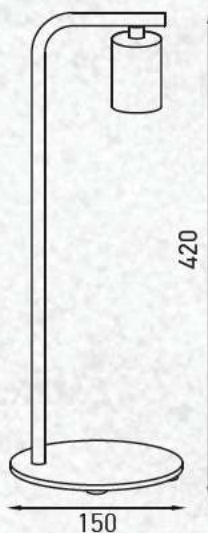

Table Lamps

VT-7713

SKU:	40391
Watts:	Max 60W
Material:	Fabric+Metal
Base:	E27
Color:	Ivory+Black
Input Power:	AC:220-240V,50Hz
EAN:	3800157648530
Size:	300x180x550mm
Box Qty:	1Pcs

Floor Lamps

VT-7912

SKU:	40401
Watts:	Max 60W
Material:	Fabric+Metal
Base:	E27
Color:	Ivory+Black
Input Power:	AC:220-240V,50Hz
EAN:	3800157648547
Size:	450x300x1630mm
Box Qty:	1Pcs