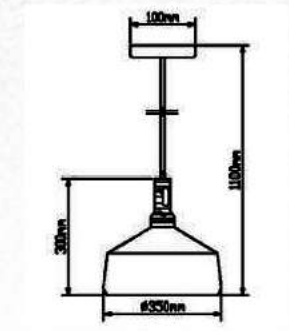

Model:	VT-7545-B
SKU:	3766
EAN:	3800157611398
Size:	350x300x1100mm
Box Qty:	8Pcs
Material:	Iron+Wooden Top