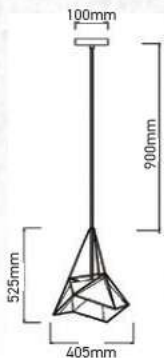

Net Prism-Black Pendant

Model:	VT-7401-BG
SKU:	3945
EAN:	3800157630139
Size:	400x540mm
Box Qty:	2Pcs
Material:	Metal