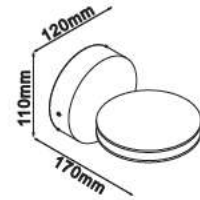

White

SKU: 8217 - 3000K Warm White 3800157623346
SKU: 8218 - 4000K Day White 3800157623353

Black

SKU: 8219 - 3000K Warm White 3800157623360
SKU: 8220 - 4000K Day White 3800157623377