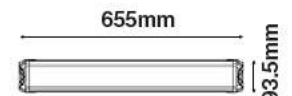

SKU: 11180 EAN: 3800157654357

Box Qty : 6

100m²
Coverage Area

Electronic Insect Killer

30W VT-3230

SKU: 11181 EAN: 3800157654364

Box Qty : 6

150m²
Coverage Area