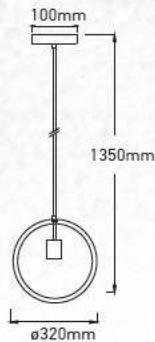

Geometric Series-Gold Canopy

Model:	VT-7322-CG
SKU:	3835
EAN:	3800157616706
Size:	320x320x1350mm
Box Qty:	10Pcs
Material:	Metal