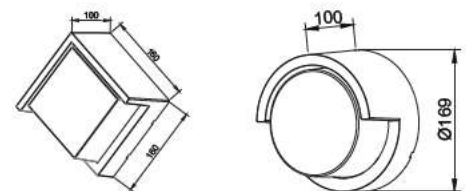

PF:	>0.5
Beam Angle:	128°
Body Type:	PC
Dimension:	169x100mm
Box Qty:	20 Pcs

Round

SKU: 8537 - 3000K Warm White 3800157638869
SKU: 8538 - 4000K Day White 3800157638876

Square

SKU: 8539 - 3000K Warm White 3800157638883
SKU: 8540 - 4000K Day White 3800157638890