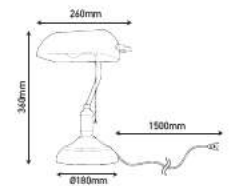

5 YEAR WARRANTY

Table Lamps-Bakelite-E27

VT-7151-B

SKU: 3913 3800157626088

Body Type:	Glass+Metal
Holder:	E27
Color:	Blue
Dimension:	260x180x360mm
Box Qty:	6 Pcs

5 YEAR WARRANTY

Table Lamps-Bakelite-E27

VT-7151-GD