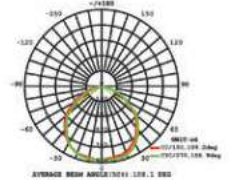

IP65
RATING

E Series-White Body

100W VT-40101W

SKU: 5967 - 3000K Warm White 3800157625609
SKU: 5968 - 4000K Day White 3800157625616
SKU: 5969 - 6500K White 3800157625623

Sensor Compatible:	Yes
Voltage/Frequency:	AC:220-240V,50/60Hz
Luminous Flux:	8500lm
Color of Fixture:	White
CRI:	>70
PF:	>0.9
IP Rating:	IP65
Beam Angle:	110°
Body Type:	Aluminium
Dimension:	330x271x33mm
Box Qty:	5 Pcs