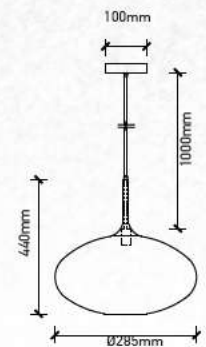

Model:	VT-7281-BG
SKU:	3885
EAN:	3800157621038
Size:	285x440x1000mm
Box Qty:	4Pcs
Material:	Glass+Metal