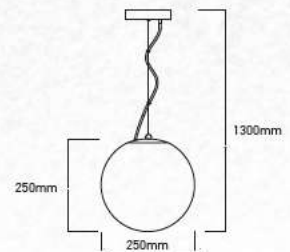

Globe-Chrome Canopy

Model:	VT-7251
SKU:	3839
EAN:	3800157616744
Size:	250x250x1300mm
Box Qty:	4Pcs
Material:	Acrylic Glass

Pendant Holder-Bottle-E14

Model:	VT-7558-GN
Color:	Green
SKU:	3767
EAN:	3800157611404
Material:	Glass
Size:	72x280x1150mm
Box Qty:	25Pcs