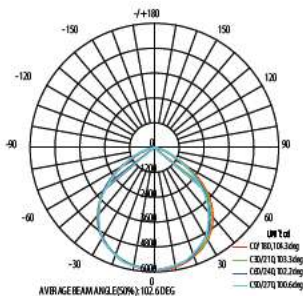

VT-49161

SKU: 5920 - 4000K DAY WHITE
SKU: 5921 - 6400K WHITE

WATTS	LUMENS	BOX QTY.
100w	16000lm	4 pcs