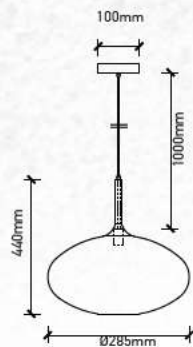

Double Glass-Gungrey-White

Model:	VT-7181-GW
SKU:	3877
EAN:	3800157620956
Size:	180x350x1000mm
Box Qty:	9Pcs
Material:	Glass+Metal

Modern-White Glass Pendant

Model:	VT-7281-WG
SKU:	3884
EAN:	3800157621021
Size:	Ø285x440x1000mm
Box Qty:	4Pcs
Material:	Glass+Metal