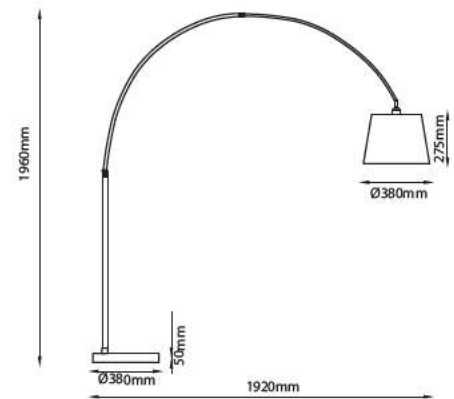

Floor Lamp-E27

60W VT-7500

SKU Black: 7055 3800157610698