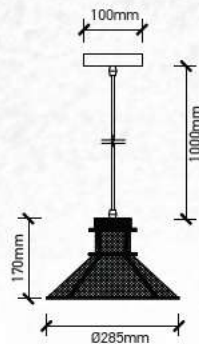

Model:	VT-7252
SKU:	3860
EAN:	3800157620703
Size:	285x170x1000mm
Box Qty:	12Pcs
Material:	Metal

Copper Series-Rose Gold