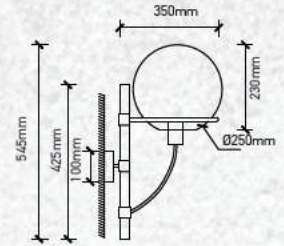

Model:	VT-7226
SKU:	3864
EAN:	3800157620741
Size:	Ø250x230mm
Box Qty:	8Pcs
Material:	Glass+Metal

Transparent Glass-Cone Shape