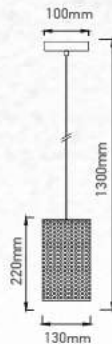

Can Shape-WhitePendant

Model:	VT-7131-MW
SKU:	3826
EAN:	3800157616614
Size:	130x250x1300mm
Box Qty:	10Pcs
Material:	Metal

Can Shape-Gold Pendant

Model:	VT-7132-CG
SKU:	3827
EAN:	3800157616621
Size:	130x220x1300mm
Box Qty:	10Pcs
Material:	Metal