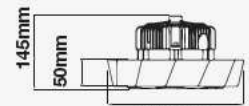

1-10V
 DIMMABLE

ø150mm

145mm

50mm

ø260mm

COVER OPTIONS

Aluminum Reflector
 90° SKU-570

Aluminum Reflector
 120° SKU-571