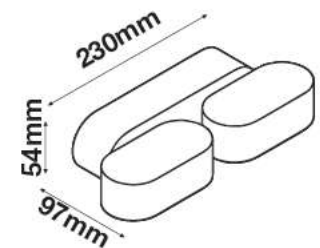

White

SKU: 8286 - 3000K Warm White	3800157629805
SKU: 8287 - 4000K Day White	3800157629812

Black

SKU: 8288 - 3000K Warm White	3800157629829
SKU: 8289 - 4000K Day White	3800157629836

Grey

SKU: 8290 - 3000K Warm White	3800157629843
SKU: 8291 - 4000K Day White	3800157629850

White

SKU: 8292 - 3000K Warm White	3800157629867

Black

SKU: 8293 - 3000K Warm White	3800157629874

Grey

SKU: 8294 - 3000K Warm White	3800157629881