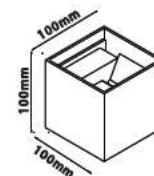

Grey

SKU: 8531 - 3000K Warm White 3800157638654
SKU: 8532 - 4000K Day White 3800157638661