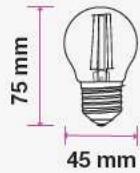

MODEL	WATTS	EQ.WATTS	LUMENS	BASE	SHAPE	BOX QTY.
VT-244	4w	35w	400	E27	G45	100 pcs

SKU: 280 | 2700K WARM WHITE

SKU: 944 | 4000K DAY WHITE