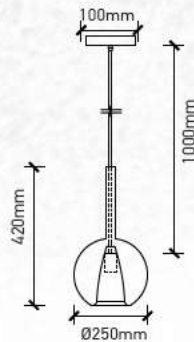

Double Glass-Amber-White

Model:	VT-7304-AW
SKU:	3875
EAN:	3800157620932
Size:	Ø250x420x1000mm
Box Qty:	8Pcs
Material:	Glass+Metal