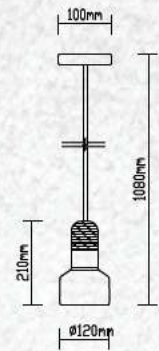

Concrete-Wooden

Model:	VT-7125-GN
SKU:	3856
EAN:	3800157619059
Size:	120x210x1080mm
Box Qty:	8Pcs
Material:	Concrete+Wood