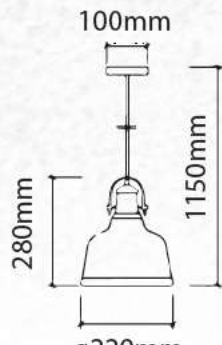

Transparent Glass-Wood Pendant

Model:	VT-7130
SKU:	3818
EAN:	3800157615433
Size:	135x240x1150mm
Box Qty:	8Pcs
Material:	Glass+Wood

Transparent Glass-Wood Pendant

Model:	VT-7170
SKU:	3819
EAN:	3800157615440
Size:	165x220x1100mm
Box Qty:	8Pcs
Material:	Glass+Wood