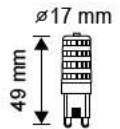

Capsules-G9-6Pc Pack

3W VT-2243

SKU: 2745 - 9000K Warm White 3800157645416
SKU: 2746 - 4000K Day White 3800157645423
SKU: 2747 - 6400K White 3800157645430

EQ. Watts:	25w
Voltage/Frequency:	AC:220-240V,50Hz
Luminous Flux:	300lm
LED Type:	SMD

CRI:	>80
PF:	>0.5
Base:	G9
Beam Angle:	300°

Body Type:	Plastic
Dimension:	17x49mm
Box Qty:	300 Pcs