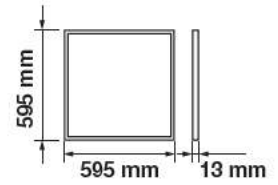

Body Type:	Aluminium+PMMA+PC
Dimension:	595x595x13mm
Box Qty:	6 Pcs