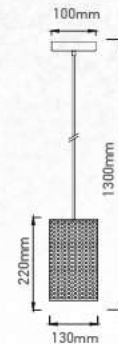

Model:	VT-7132-MB
SKU:	3828
EAN:	3800157616638
Size:	130x220x1300mm
Box Qty:	10Pcs
Material:	Metal