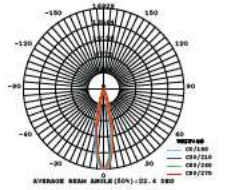

LUMINOUS INTENSITY DISTRIBUTION

TRACK LIGHT ACCESSORIES

<p>Track-Connectors-4I SKU : 3522 EAN : 3800230623232 Box Qty: 50 Pcs</p>	<p>Track-Connectors-4I SKU : 3523 EAN : 3800230623195 Box Qty: 50 Pcs</p>	<p>Track-Connectors-4T SKU : 3524 EAN : 3800230623201 Box Qty: 25 Pcs</p>	<p>Track-Connectors-4T SKU : 3525 EAN : 3800230623249 Box Qty: 25 Pcs</p>	<p>Track-Connectors-4X SKU : 3526 EAN : 3800230623218 Box Qty: 10 Pcs</p>	<p>4 Wired Y Series-Connectors SKU : 3655 EAN : 3800157619103 Box Qty: 100 Pcs</p>
<p>4 Wired Y Series-Connectors SKU : 3656 EAN : 3800157619110 Box Qty: 100 Pcs</p>	<p>End Cap-White SKU : 3657 EAN : 3800157619127 Box Qty: 200 Pcs</p>	<p>End Cap-Black SKU : 3658 EAN : 3800157619134 Box Qty: 200 Pcs</p>	<p>4 Wired Y Series-Adaptor SKU : 3659 EAN : 3800157619141 Box Qty: 50 Pcs</p>	<p>4 Wired Y Series-Adaptor SKU : 3660 EAN : 3800157619158 Box Qty: 50 Pcs</p>	<p>Track-Connectors-4X SKU : 3527 EAN : 3800230623256 Box Qty: 10 Pcs</p>
<p>Track-Connectors-4L SKU : 3528 EAN : 3800230623225 Box Qty: 25 Pcs</p>	<p>Track-Connectors-4L SKU : 3529 EAN : 3800230623263 Box Qty: 25 Pcs</p>	<p>Flexible Joint-4 Line SKU : 3559 EAN : 3800230628442 Box Qty: 20 Pcs</p>	<p>Flexible Joint-4 Line SKU : 3560 EAN : 3800230628459 Box Qty: 20 Pcs</p>	<p>Hanging Trackline Kit-1 Meter SKU : 3565 EAN : 3800157600019 Box Qty: 100 Pcs</p>	<p>Hanging Trackline Kit-1 Meter SKU : 3566 EAN : 3800157600026 Box Qty: 100 Pcs</p>
<p>4 Core Track-1 Meter SKU : 9944 EAN : 3800230623133 Box Qty: 10 Pcs</p>	<p>4 Core Track-1 Meter SKU : 9945 EAN : 3800230623164 Box Qty: 10 Pcs</p>	<p>4 Core Track-1.5 Meter SKU : 9952 EAN : 3800230623140 Box Qty: 10 Pcs</p>	<p>4 Core Track-1.5 Meter SKU : 9953 EAN : 3800230623171 Box Qty: 10 Pcs</p>	<p>4 Core Track-2 Meter SKU : 9954 EAN : 3800230623157 Box Qty: 10 Pcs</p>	<p>4 Core Track-2 Meter SKU : 9955 EAN : 3800230623188 Box Qty: 10 Pcs</p>