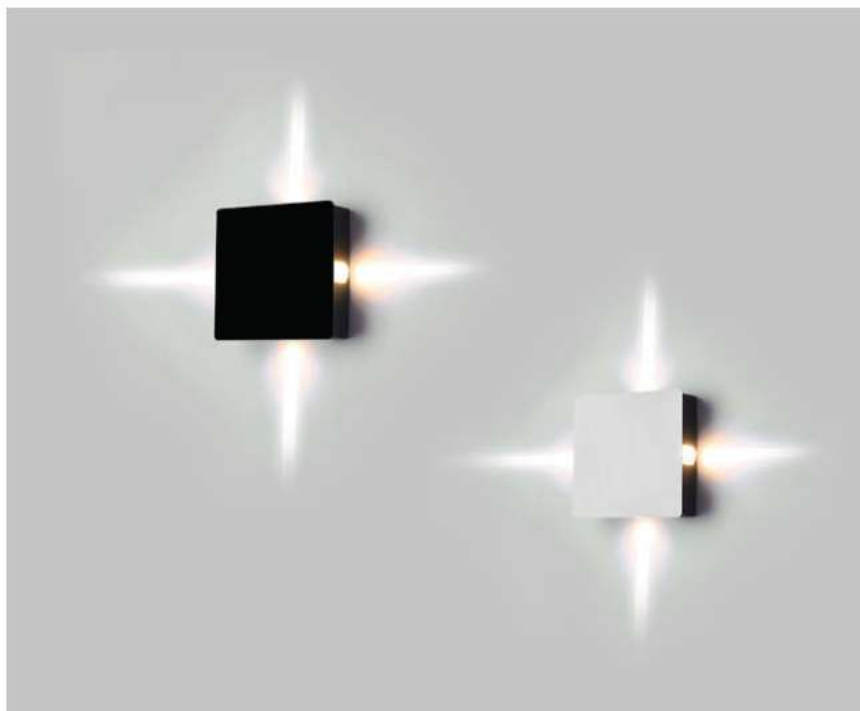

Wall Lights

12W VT-822

Sensor Compatible:	Yes
Voltage/Frequency:	AC:100-240V,50/60Hz
Luminous Flux:	750lm
IP Rating:	IP65
CRI:	>80

PF:	>0.5
Beam Angle:	140°
Body Type:	PC
Dimension:	130x160mm
Box Qty:	20 Pcs

White

SKU: 8209 - 3000K Warm White	3800157623261
SKU: 8210 - 4000K Day White	3800157623278

Black

SKU: 8211 - 3000K Warm White	3800157623285
SKU: 8212 - 4000K Day White	3800157623292