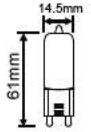

Capsules-G9

3W VT-2103

SKU: 7476 - 9000K Warm White 3800157640336
SKU: 7477 - 4000K Day White 3800157640343
SKU: 7478 - 6400K White 3800157640350

EQ. Watts:	30w
Voltage/Frequency:	AC:220-240V, 50/60Hz
Luminous Flux:	330lm
LED Type:	COB

CRI:	>80
PF:	>0.7
Base:	G9
Beam Angle:	300°

Body Type:	Glass
Dimension:	14.5x61mm
Box Qty:	450 Pcs