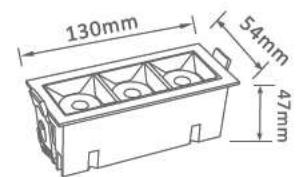

WATTS	LUMENS	BOX QTY.
12w	960	50 pcs

MODEL 38°
VT-2-12-1

SKU: 990 | 2700K WARM WHITE
SKU: 989 | 4000K DAY WHITE
SKU: 988 | 5700K WHITE

Cutting Size

MODEL
VT-2-16

12°

SKU: 978 | 2700K WARM WHITE
SKU: 977 | 4000K DAY WHITE
SKU: 976 | 5700K WHITE