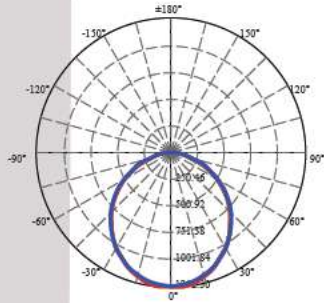

SKU:375 | 4000K DAY WHITE
SKU:601 | 6000K WHITE

WHITE VT-7-40-W

SKU:376 | 4000K DAY WHITE
SKU:602 | 6000K WHITE

WATTS	LUMENS	SIZE
40w	3200	1200x35x67mm

C0(Max): —
 C0/C180: —
 C90/C270: —
 Field angle(10%Imax):C0/180Left:79.2 Right:79.2
 :C90/270Left:79.5 Right:79.5
 Beam Angle(50%Imax):C0/180Left:53.4 Right:53.4
 :C90/270Left:54.1 Right:54.1