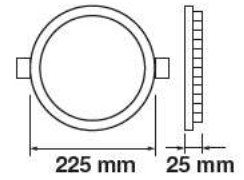

Slim Series-Chrome-Round

18W VT-1807CH

SKU: 6346 - 3000K Warm White 3800157621304
SKU: 6347 - 4000K Day White 3800157621311
SKU: 6348 - 6400K White 3800157621328

Cutting Size:
Ø205mm

Emergency Pack:	Available
Voltage/Frequency:	AC:85-265V,50/60Hz
Luminous Flux:	1500lm
Beam Angle:	120°

LED Type:	SMD
CRI:	>80
PF:	>0.5
Shape:	Round

Body Type:	Aluminium+Chrome
Dimension:	Ø225x25mm
Box Qty:	20 Pcs

Slim Series-Chrome-Round

24W VT-2407CH

SKU: 6352 - 3000K Warm White 3800157621366
SKU: 6353 - 4000K Day White 3800157621373
SKU: 6354 - 6400K White 3800157621380

Cutting Size:
Ø285mm