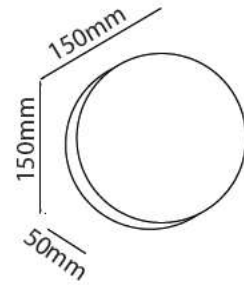

White

SKU: 8213 - 3000K Warm White 3800157623308
SKU: 8214 - 4000K Day White 3800157623315

Black

SKU: 8215 - 3000K Warm White 3800157623322
SKU: 8216 - 4000K Day White 3800157623339

Round-IP65
4W VT-706

Sensor Compatible:	Yes
Voltage/Frequency:	AC:220-240V,50/60Hz
Luminous Flux:	440lm
IP Rating:	IP65
CRI:	>80

PF:	>0.5
Beam Angle:	4°60°
Body Type:	Aluminium+Acrylic
Dimension:	150x50mm
Box Qty:	20 Pcs

White

SKU: 8551 - 3000K Warm White 3800157640459
SKU: 8552 - 4000K Day White 3800157640466

Black

SKU: 8553 - 3000K Warm White 3800157640473
SKU: 8554 - 4000K Day White 3800157640480

Round-IP65
4W VT-834-W

Sensor Compatible:	Yes
Voltage/Frequency:	AC:220-240V,50/60Hz
Luminous Flux:	440lm
IP Rating:	IP65
CRI:	>80

PF:	>0.45
Beam Angle:	4°90°
Body Type:	Aluminum
Dimension:	Ø112mm
Box Qty:	20 Pcs