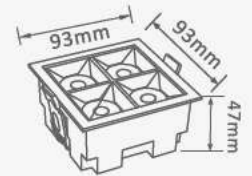

MODEL
VT-2-16

12°

SKU: 978 | 2700K WARM WHITE
SKU: 977 | 4000K DAY WHITE
SKU: 976 | 5700K WHITE

WATTS	LUMENS	BOX QTY.
16w	1280	50 pcs

MODEL
VT-2-16-1

38°

SKU: 993 | 2700K WARM WHITE
SKU: 992 | 4000K DAY WHITE
SKU: 991 | 5700K WHITE

Cutting Size