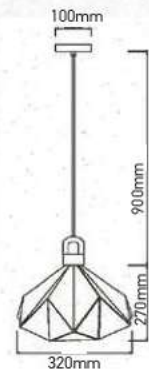

Model:	VT-7323-Y
SKU:	3950
EAN:	3800157630184
Size:	320x270mm
Box Qty:	4Pcs
Material:	Metal