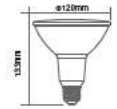

Beam Angle:	100°
Body Type:	Thermoplastic
Dimension:	120x132mm
Box Qty:	40 Pcs

Bulbs-Globe-E27

10W VT-1893

SKU: 4276 - 3000K Warm White 3800230627889
 SKU: 4277 - 4000K Day White 3800230627896
 SKU: 4278 - 6400K White 3800230627902