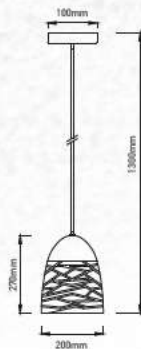

Mesh Metal-White

Model:	VT-7200-MW
SKU:	3823
EAN:	3800157616584
Size:	200x270x1300mm
Box Qty:	8Pcs
Material:	Metal