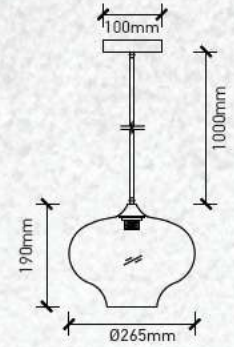

Transparent Glass-Metal Series

Model:	VT-7229
SKU:	3867
EAN:	3800157620772
Size:	265x190x1000mm
Box Qty:	8Pcs
Material:	Glass+Metal