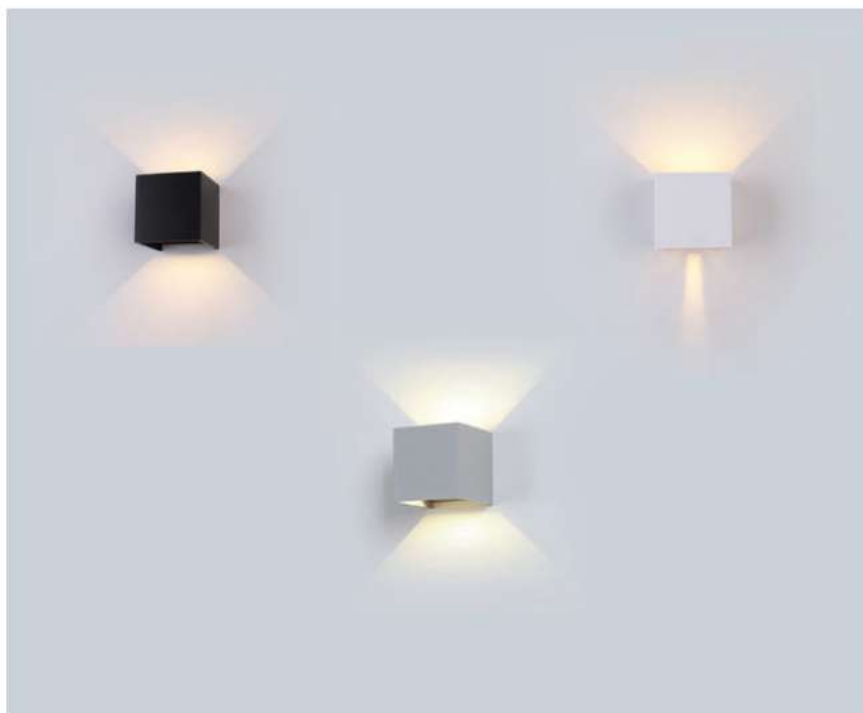

White

SKU: 7079 - 3000K Warm White 3800157616386
SKU: 7088 - 4000K Day White 3800157616881

Black

SKU: 7078 - 3000K Warm White 3800157616379
SKU: 7087 - 4000K Day White 3800157616874

Grey

SKU: 7080 - 3000K Warm White 3800157616393
SKU: 7089 - 4000K Day White 3800157616898