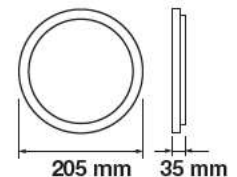

LED Type:	SMD
CRI:	>80
PF:	>0.9
Shape:	Round

Body Type:	Aluminium
Dimension:	Ø160x35mm
Box Qty:	20 Pcs

Surface Series-Round

22W VT-1422 RD

SKU: 4817 - 3000K Warm White 3800230622853
 SKU: 4816 - 4000K Day White 3800230622846
 SKU: 4815 - 6400K White 3800230622839