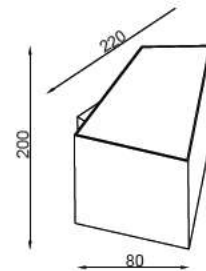

PF:	>0.45
Beam Angle:	10-360°
Body Type:	Aluminium
Dimension:	140x105x140mm
Box Qty:	20 Pcs

White

SKU: 8344 - 3000K Warm White 3800157633000
 SKU: 8345 - 4000K Day White 3800157633017

Black

SKU: 8346 - 3000K Warm White 3800157633024
 SKU: 8347 - 4000K Day White 3800157633031