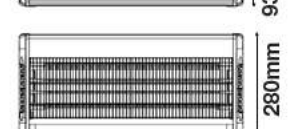

Electronic Insect Killer

40W VT-3240

SKU: 11182 EAN: 3800157654371

Box Qty : 4