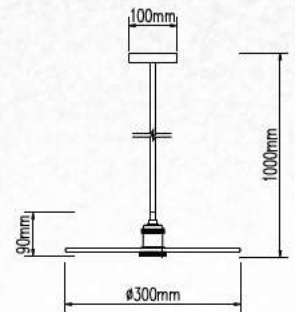

Metal Plate-Matt Gold

Model:	VT-7777-MG
SKU:	3752
EAN:	3800157611251
Size:	300x90x1000mm
Box Qty:	20Pcs
Material:	Metal