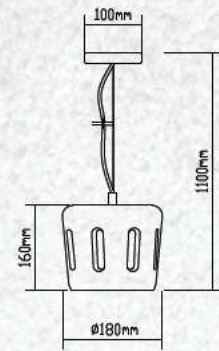

Concrete-Lampshade

Model:	VT-7202
SKU:	3853
EAN:	3800157619028
Size:	180x160x1100mm
Box Qty:	4Pcs
Material:	Concrete