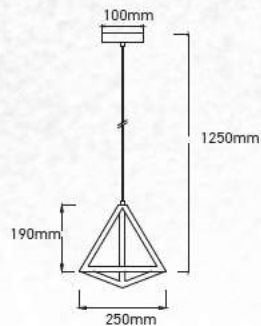

Geometric Series-Gold Canopy

Model:	VT-7141-CG
SKU:	3831
EAN:	3800157616669
Size:	250x190x1250mm
Box Qty:	8Pcs
Material:	Metal

Geometric Series-Black Canopy

Model:	VT-7141-MB
SKU:	3832
EAN:	3800157616676
Size:	250x190x1250mm
Box Qty:	8Pcs
Material:	Metal