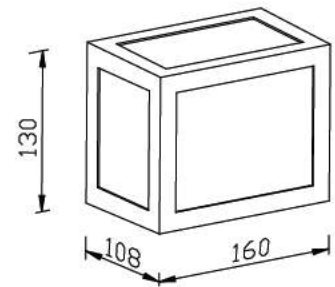

Grey

SKU: 8337 - 3000K Warm White	3800157632485
SKU: 8338 - 4000K Day White	3800157632492
SKU: 8339 - 6400K White	3800157632508