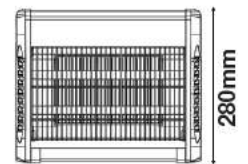

SKU: 11180 EAN: 3800157654357

Box Qty : 6

100m²
Coverage Area

Electronic Insect Killer

30W VT-3230

SKU: 11181 EAN: 3800157654364

Box Qty : 6

150m²
Coverage Area