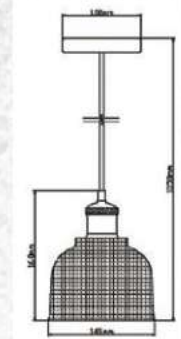

Amber Glass-Metal Series

Model:	VT-7150-AG
SKU:	3732
EAN:	3800157611053
Size:	145x160x1050mm
Box Qty:	12Pcs
Material:	Glass+Metal