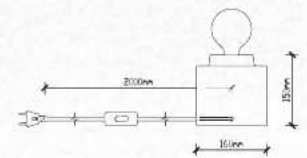

Concrete-Table Lamp

Model:	VT-7160
SKU:	3851
EAN:	3800157619004
Size:	160x150x2000mm
Box Qty:	4Pcs
Material:	Concrete