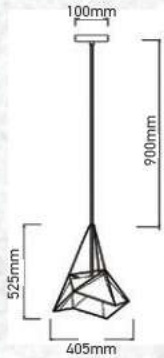

Net Prism-White Pendant

Model:	VT-7401-W
SKU:	3943
EAN:	3800157630115
Size:	400x540mm
Box Qty:	2Pcs
Material:	Metal