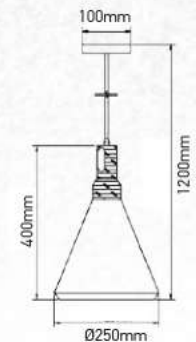

Model:	VT-7525-B
SKU:	3762
EAN:	3800157611350
Size:	250x400x1200mm
Box Qty:	8Pcs
Material:	Iron+Wooden Top