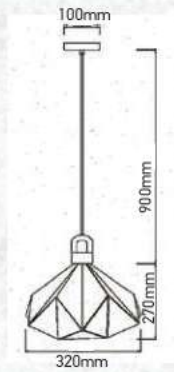

Model:	VT-7323-P
SKU:	3951
EAN:	3800157630191
Size:	320x270mm
Box Qty:	4Pcs
Material:	Metal

Cone Prism-White