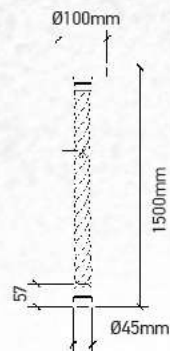

Globe-Chrome Canopy

Model:	VT-7251
SKU:	3839
EAN:	3800157616744
Size:	250x250x1300mm
Box Qty:	4Pcs
Material:	Acrylic Glass

Pendant Holder-Bottle-E14

Model:	VT-7558-GN
Color:	Green
SKU:	3767
EAN:	3800157611404
Material:	Glass
Size:	72x280x1150mm
Box Qty:	25Pcs