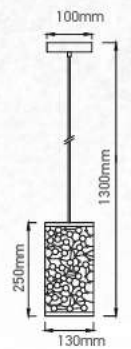

Can Shape-Gold Pendant

Model:	VT-7131-CG
SKU:	3824
EAN:	3800157616591
Size:	130x250x1300mm
Box Qty:	10Pcs
Material:	Metal