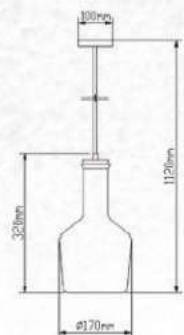

White Glass-Wood Pendant

Model:	VT-7175
SKU:	3758
EAN:	3800157611312
Size:	170x320x1120mm
Box Qty:	8Pcs
Material:	Glass+Wood

White Glass-Wood Pendant

Model:	VT-7177
SKU:	3760
EAN:	3800157611336
Size:	170x320x1120mm
Box Qty:	8Pcs
Material:	Glass+Wood