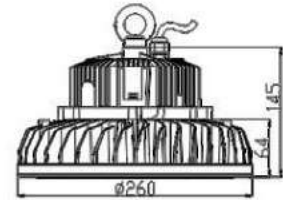

MODEL	WATTS	LUMENS	BEAM ANGLE	BOX QTY.
VT-9-200N	200w	28000	120°	1 pcs

SKU: 58011 | 4000K DAY WHITE
SKU: 58111 | 5700K WHITE