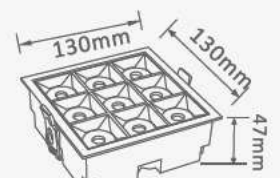

MODEL
VT-2-36

12°

SKU: 984 | 2700K WARM WHITE
SKU: 983 | 4000K DAY WHITE
SKU: 982 | 5700K WHITE

WATTS	LUMENS	BOX QTY.
36w	2880	20 pcs

MODEL
VT-2-36-1

38°

SKU: 999 | 2700K WARM WHITE
SKU: 998 | 4000K DAY WHITE
SKU: 997 | 5700K WHITE