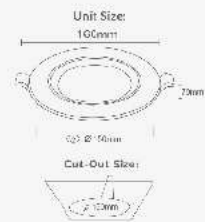

MODEL
VT-2-23

SKU: 20054 | 3000K WARM WHITE
SKU: 20055 | 4000K DAY WHITE
SKU: 20056 | 6400K WHITE

WATTS	LUMENS	BOX QTY.
20w	1600	20 pcs