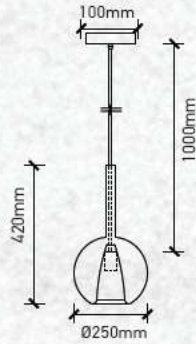

Double Glass-Gungrey-White

Model:	VT-7181-GW
SKU:	3877
EAN:	3800157620956
Size:	180x350x1000mm
Box Qty:	9Pcs
Material:	Glass+Metal

Modern-White Glass Pendant

Model:	VT-7281-WG
SKU:	3884
EAN:	3800157621021
Size:	Ø285x440x1000mm
Box Qty:	4Pcs
Material:	Glass+Metal