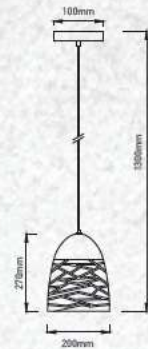

Mesh Metal-Gold

Model:	VT-7200-CG
SKU:	3821
EAN:	3800157616560
Size:	200x270x1300mm
Box Qty:	8Pcs
Material:	Metal