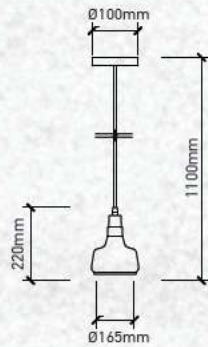

Transparent Glass-Wood Pendant

Model:	VT-7130
SKU:	3818
EAN:	3800157615433
Size:	135x240x1150mm
Box Qty:	8Pcs
Material:	Glass+Wood

Transparent Glass-Wood Pendant

Model:	VT-7170
SKU:	3819
EAN:	3800157615440
Size:	165x220x1100mm
Box Qty:	8Pcs
Material:	Glass+Wood