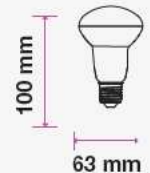

MODEL	WATTS	EQ.WATTS	LUMENS	BASE	SHAPE	BOX QTY.
VT-263	8w	60w	570	E27	R63	200 pcs
SKU: 141 | 3000K WARM WHITE						
SKU: 142 | 4000K DAY WHITE						
SKU: 143 | 6400K WHITE