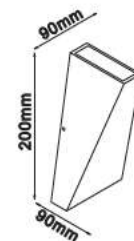

White

SKU: 8280 - 3000K Warm White	3800157629744
SKU: 8281 - 4000K Day White	3800157629751

Black

SKU: 8282 - 3000K Warm White	3800157629768
SKU: 8283 - 4000K Day White	3800157629775

Grey

SKU: 8284 - 3000K Warm White	3800157629782
SKU: 8285 - 4000K Day White	3800157629799

White

SKU: 8295 - 3000K Warm White	3800157629898
SKU: 8296 - 4000K Day White	3800157629904

Black

SKU: 8297 - 3000K Warm White	3800157629911
SKU: 8298 - 4000K Day White	3800157629928

Grey

SKU: 8299 - 3000K Warm White	3800157629935
SKU: 8300 - 4000K Day White	3800157629942