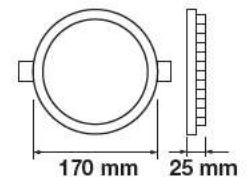

LED Type: SMD
 CRI: >80
 PF: >0.5
 Shape: Round

Cutting Size:
 Ø155mm

Body Type: Aluminium+Chrome
 Dimension: Ø170x25mm
 Box Qty: 20 Pcs

Slim Series-Chrome-Round

18W VT-1807CH

SKU: 6346 - 3000K Warm White 3800157621304
 SKU: 6347 - 4000K Day White 3800157621311
 SKU: 6348 - 6400K White 3800157621328