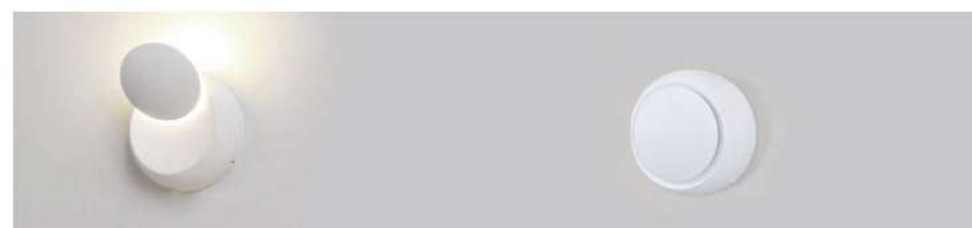

Rotatable-360-White

5w VT-757

SKU: 7086 - 3000K Warm White
SKU: 7093 - 4000K Day White

3800157616454
3800157616935

Sensor Compatible:	Yes
Voltage/Frequency:	AC:110-240V,50/60Hz
Luminous Flux:	560lm
IP Rating:	IP20
CRI:	>80

PF:	>0.45
Beam Angle:	10-360°
Body Type:	Aluminium
Dimension:	140x105x140mm
Box Qty:	20 Pcs