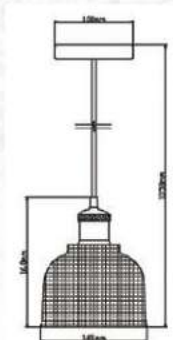

Green Glass-Metal Series

Model:	VT-7150-GG
SKU:	3734
EAN:	3800157611077
Size:	145x160x1050mm
Box Qty:	12Pcs
Material:	Glass+Metal