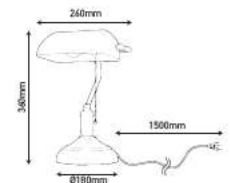

Table Lamps-Bakelite-E27

VT-7151-GD

SKU: 3914 3800157626095

Body Type:	Glass+Metal
Holder:	E27
Color:	Yellow
Dimension:	260x180x360mm
Box Qty:	6 Pcs

5 YEAR WARRANTY