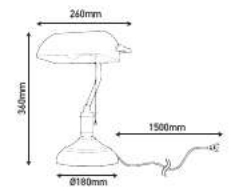

5 YEAR WARRANTY

Table Lamps-Bakelite-E27

VT-7151-B

SKU: 3913 3800157626088

Body Type:	Glass+Metal
Holder:	E27
Color:	Blue
Dimension:	260x180x360mm
Box Qty:	6 Pcs

5 YEAR WARRANTY

Table Lamps-Bakelite-E27

VT-7151-GD