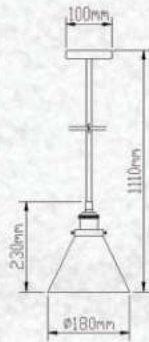

Transparent Glass-Metal Series

Model:	VT-7185
SKU:	3738
EAN:	3800157611114
Size:	180x230x1110mm
Box Qty:	12Pcs
Material:	Glass+Metal