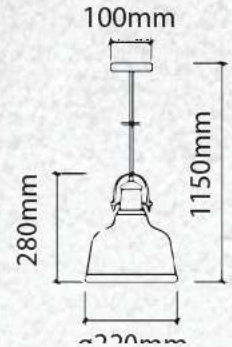

Amber Glass Pendant

Model:	VT-7220-A
SKU:	3726
EAN:	3800157610995
Size:	220x280x1150mm
Box Qty:	8Pcs
Material:	Glass+Metal