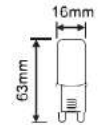

Capsules-G9

5.5W VT-2177

SKU: 7432 - 3000K Warm White 3800157637077
SKU: 7433 - 4000K Day White 3800157637084
SKU: 7434 - 6400K White 3800157637091

EQ. Watts:	50w
Voltage/Frequency:	AC:200-240V,50/60Hz
Luminous Flux:	550lm
LED Type:	SMD

CRI:	>80
PF:	>0.4
Base:	G9
Beam Angle:	300°

Body Type:	Ceramic
Dimension:	16x63mm
Box Qty:	600 Pcs