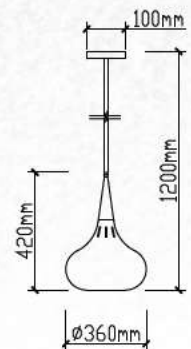

Model:	VT-7340
SKU:	3817
EAN:	3800157612777
Size:	360x420x1200mm
Box Qty:	4Pcs
Material:	Aluminium+Sand Finish