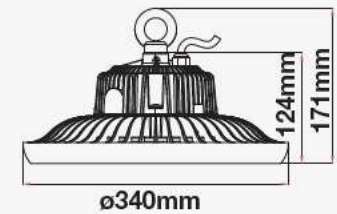

MODEL	WATTS	LUMENS	BEAM ANGLE	BOX QTY.
VT-9-150	150w	18000	90°	2 pcs

SKU: 560 | 4000K DAY WHITE
SKU: 561 | 6400K WHITE

1-10V
DIMMABLE

120
Lumen/W