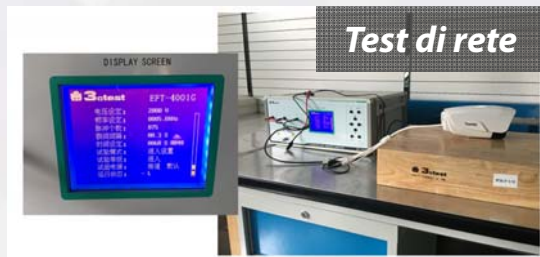

**Quality
Control**

Difetti <1% I nostri TEST

Tiandy.it